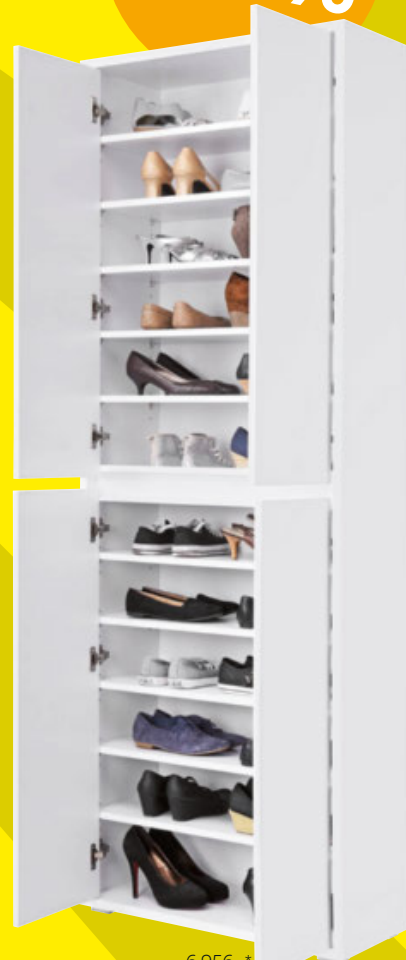

2.599,-***

1.299,-

5 STROPNÍ LED SVÍTIDLO, Ø CCA 45 CM

999,-

4 KOBREK S VYSOKÝM
VLASEM, CCA 120X160 CM

6.956,-*

2.399,-

6 BOTNÍK