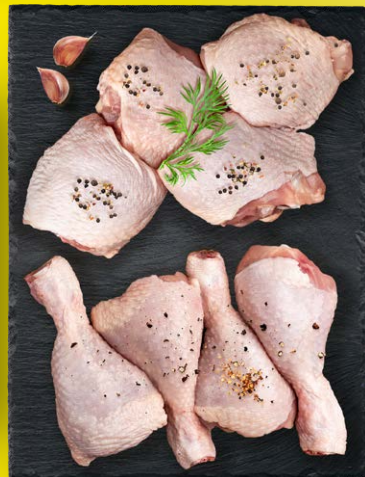

TYDZIEŃ
W STYLU
WŁOSKIM

ITALIAMO
Italian Style

MAMMA MIA,
ILE OKAZJI!