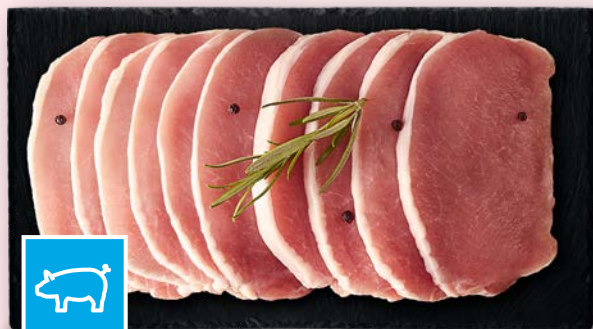

PRODUKT
POLSKI

26% TANIEJ

11,49*
8,49

ZESKANUJ APLIKACJĘ

RZEŹNIK
Polski kurczak – skrzydła

1 kg

* cena przed obniżką/cena poza promocją: 11,49 zł/1 kg
Szczegóły promocji dostępne w aplikacji Lidl Plus.

Aż 700 g