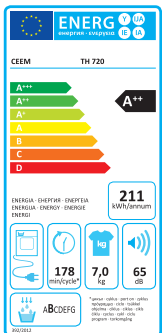

~~649,99~~
UVP*

per Stück

479,00

inkl. Zustellung

*Beim Stappreis handelt es sich um einen unverbindlich empfohlenen Verkaufspreis des Herstellers.