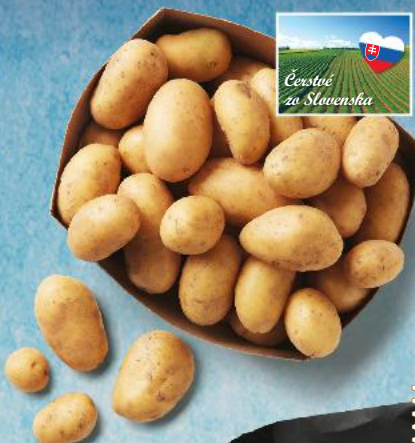

Z LÁSKY K SLOVENSKU

AKCIOVÁ PONUKA
platí do nedele 3. 11. 2024

Zemiaky
konzumné neskoré
prané
5 kg balenie
(=1 kg 0,56)

-49%
5,49
2,79

Kuracie rezne prsné
rodinné balenie
cca 800 g
1 kg

-30%
6,99
4,89

**MILSY
BÁNOVECKÝ
Smotanový
jogurt**
rôzne druhy
tuk v mliečnej
zložke
najmenej 10 %
145 g
(=1 kg 2,34)