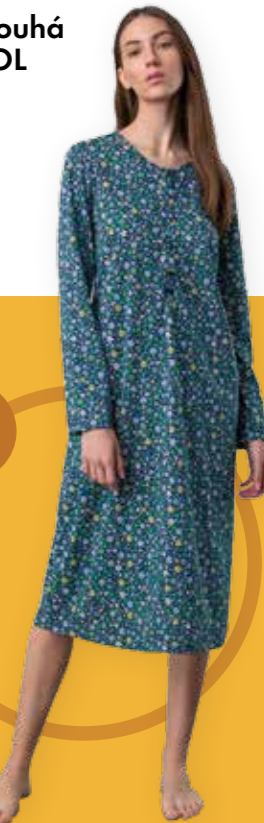

Dámská dlouhá košile NIKOL

Dlouhý rukáv, 100% bavlna.

L - XXXL
599,-
499,-