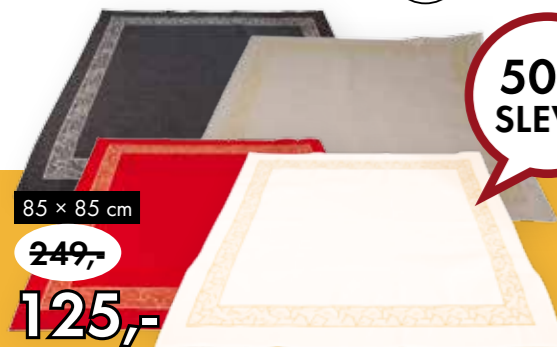

85 × 85 cm
249,-
125,-

Sváteční štola s výšivkou

4 barevné varianty.

40 × 150 cm
249,-
125,-

Sváteční prostírky s výšivkou

4 v balení, 4 barevné varianty.

279,-
139,- 45 × 30 cm

50%
SLEVA