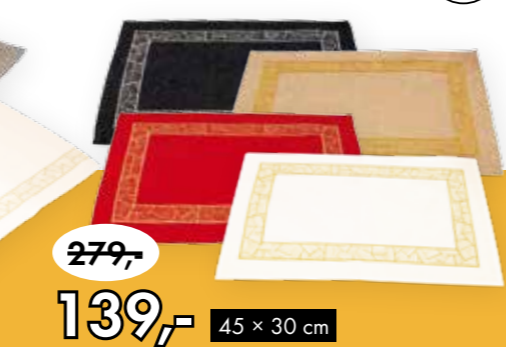

85 × 85 cm
249,-
125,-

Sváteční štola s výšivkou

4 barevné varianty.

40 × 150 cm
249,-
125,-

Sváteční prostírky s výšivkou

4 v balení, 4 barevné varianty.

279,-
139,- 45 × 30 cm

50%
SLEVA