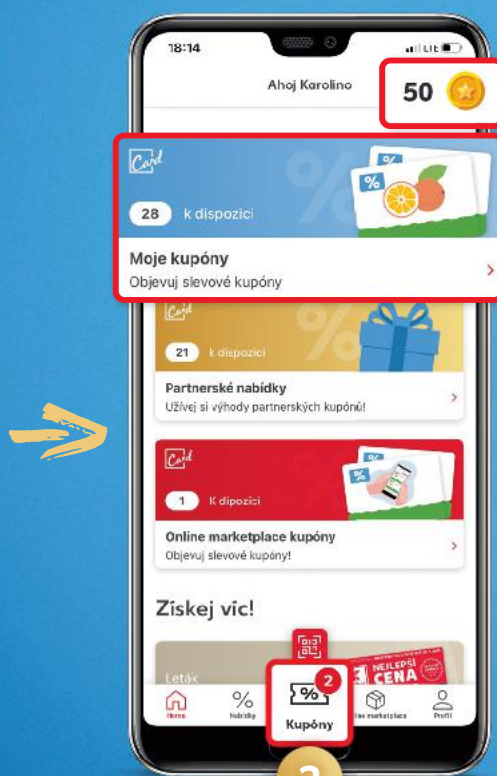

Přejděte do sekce
Moje kupóny