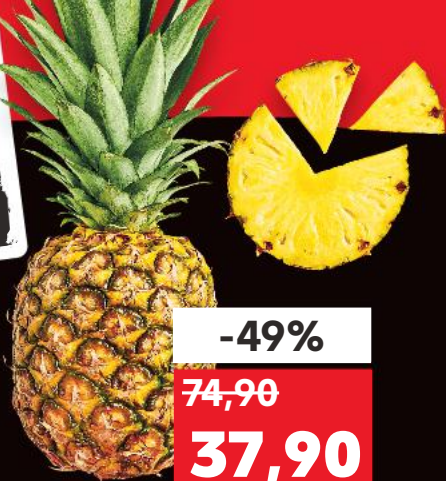

-25%
~~3,90~~
2,90

**Pekařova
houska**
běžné pečivo
pšeničné
65 g
(=100 g 4,47)

**1 kg
balení**
TCHIBO
Zrnková
káva
různé druhy
1 kg

-46%
~~563,90~~
298,90

SUPER KAUF!

-49%
74,90
37,90

Ananas Sweet
dovoz
Kostarika
1 kus