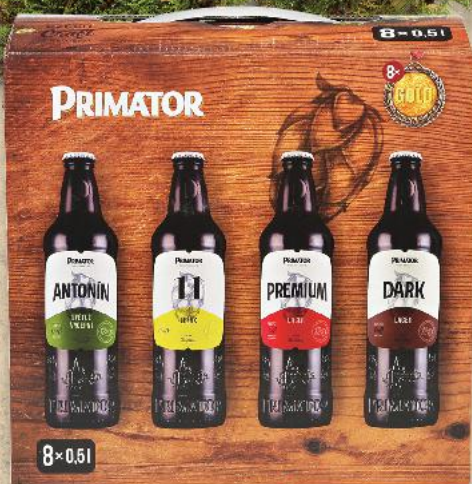

SVÁTEČNÍ HODOVÁNÍ

OD STŘEDY 30. 10.

PRIMÁTOR
8 ZLATÝCH
Pivo
multipack
8x0,5 l vratná láhev
(=11 27,48)

-29%
~~154,90~~
109,90

LACHETEAU
Crémant
de Loire
brut
šumivé víno
Francie
0,75 l láhev
(=1 213,20)

-19%
~~198,90~~
159,90