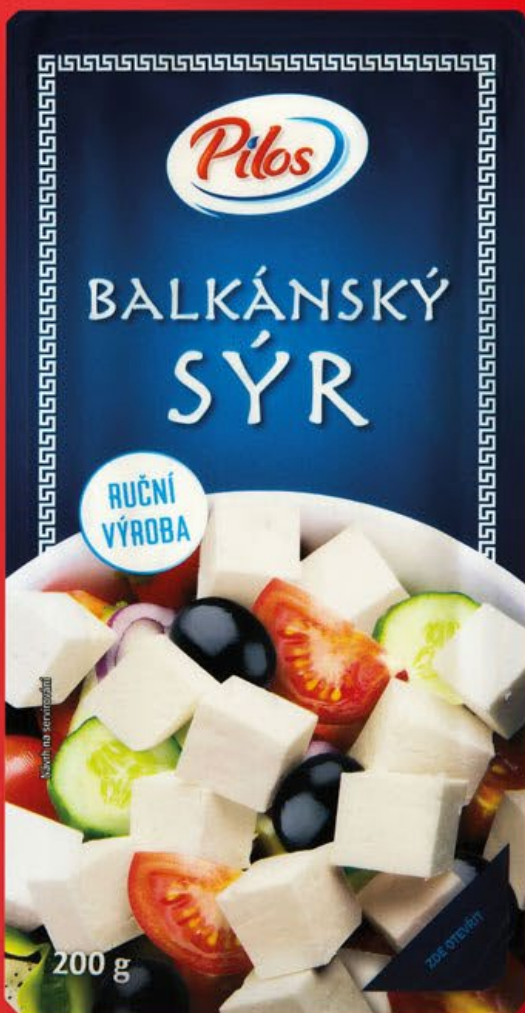

-26%

~~41,90~~
30,90

Balkánský sýr
200 g, 100 g = 15,45 Kč