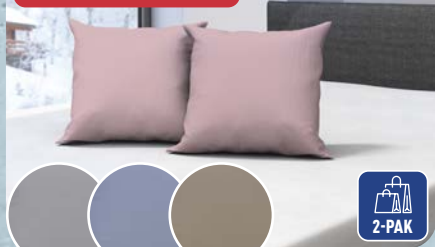

NOVITESSE
**Poszewki
na poduszkę
z jerseyu
premium**

Opak. 2 szt.

wymiary: 40 × 40 cm;
różne rodzaje

**17,98 ZŁ
ZA 2-PAK**

**8⁹⁹
SZTUKA**

BAWEŁNA STANDARD
BCI