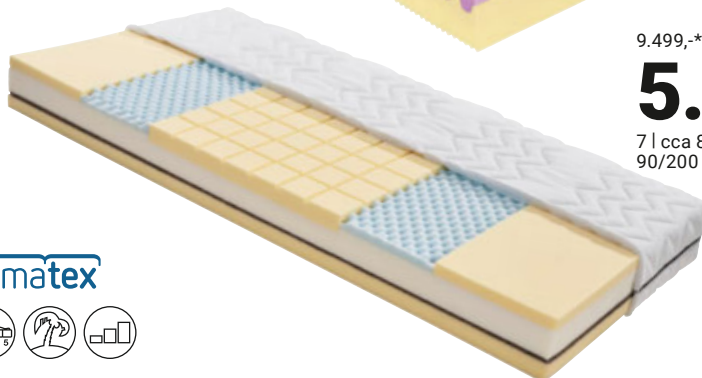

primatex

**Garantujeme
nejnižší cenu** 2)

Pokud najdete stejný
produkt za výhodnější
cenu, okamžitě vám
vrátíme rozdíl!

1 **ŠATNÍ SKŘÍŇ „LEVEL“**, bílá/dekor příř. dubu, například. 3 dveře, 2 police, 2 šatní tyče, Š/V/H: cca 150/236/58 cm **12.690,-** dekor přírod. dub/zrcadlo/bílá, 2posuv. dveře, Š/V/H: cca 200/236/65 cm **12.990,-** Rohová skříň v dekoru přírod. dub, 2 otoč. dveře, Š/V/H: cca 120/236/120 cm **11.490,-** dekor přírod. dub/bílá, sklo, 3 zásuvky, 2 posuv. dveře, Š/V/H: cca 200/236/65 cm **17.990,-** (17870678/03-04,11,14,98)

2 **SKŘÍŇ S POSUVNÝMI DVEŘMI „TOKIO“**, dub Wotan/beton oxid, 2 dveře v středu otočné, 2 dveře posuvné, Š/V/H: 266,9/225,5/60,3 cm **13.990,-** š. 312 cm **14.990,-** 1) (25220237/14-15)

3 **POSTEL „DIRK II“**, ve 3 dekorech, vč. 3 zásuvek, 1 zásuvka jako noční stolek, Š/V/H: cca 94/60/204 cm **3.299,-** (07780043/01,07-08)

4 **PATROVÁ POSTEL „WICKY“**, buk masivní, bílý lakovaný, dělitelná na 2 samostatné postele, PL: 2x90/200 cm, Š/V/H: cca 208/160/98 cm **8.999,-** (16650007/01)

5 **PARTNERSKÁ MATRACE „BAMBOO XL“**, 7-zónová profilace, RE pěna, tvrdost H3/H4, potah bamboo, nos. do 135 kg, rozměr 80 nebo 90/200 cm, V: 18 cm **3.990,-** (04780062/01-02)

6 **MATRACE Z GELOVÉ PĚNY „GELTECH AIR“**, 7 zón, bez lepidel, tv. H2/H3, gelová+semi-hybrid pěna, potah bamboo, nos. do 135 kg, rozměr cca 80 nebo 90/200 cm, v. 20 cm, **4.799,-** (04780013/01,03,98)

7 **MATRACE „FEMINA KOKOS“**, visco sendvičové jádro, zpevněné kokosovou vrstvou, 5 anatom. zón, tvrdost: H4 (extra tvrdá),nebo H3 (tvrdá), potah prošitým stříbrným vláknem, cca 80 nebo 90/200 cm **5.499,-** (09270115/01-02,11-12,98)

8 **LOŽNICE „SATURN“**, dekor dub Artisan/grafit, SKŘÍŇ, 2 posuvné dveře, 2 police, 2 šatní tyče, Š/V/H: cca 218/210/59 cm **7.999,-** **POSTEL**, šířka 180 cm **6.999,-** šířka 160 cm **6.799,-** šířka 140 cm **6.499,-** **KOMODA**, Š/V/H: cca 135/81/42 cm **4.899,-** (24270037/01,23,27,02,07,10,03,08,11,04,09,12,06,14)

9 **ČALOUNĚNÁ POSTEL „STELA“**, v béžovém látkovém potahu, s lamelovým roštem s bočním otevíráním, s velkým úložným prostorem, PL: cca 180/200 cm, Š/V/H: cca 190/123/217 cm **9.990,-** (26480172/01)

10 **ČALOUNĚNÁ POSTEL „KLARA“**, tmavě šedý látkový potah, vč. roštů s plynovými písky, bez matrací, s úlož. prostorem otv. zepředu, PL: cca 180/200 cm, Š/V/H: cca 191/117/213 cm nebo 160/200 cm, Š/V/H: cca 171/116/213 cm **14.990,-** cca 140/200 cm, Š/V/H: 151/116/213 cm **12.990,-** (26480095/01-03,51-56,98)

11 **ČALOUNĚNÁ POSTEL „OLYMPIA“**, látkový potah tmavomodrý, úlož.prostor, boční výklop, nohy černé barvy, PL: cca: 180/200 cm, Š/V/H: cca 192/137/216 cm, **15.990,-** PL: cca 160/200 cm, Š/V/H: cca 172/137/216 cm **15.490,-** 1) (08030066/01-02,98)

12 **ČALOUNĚNÁ POSTEL „LESIA“**, látkový potah šedý, matrace komfort. pěna H3/H4, rošt, 28 lamel, úlož. průst., PL: cca 180/200 cm, Š/V/H: cca 190/102/217 cm **17.990,-** cca PL: 160/200 cm **16.990,-** cca PL: 200/200 cm **20.990,-** (26480041/01-03,98)