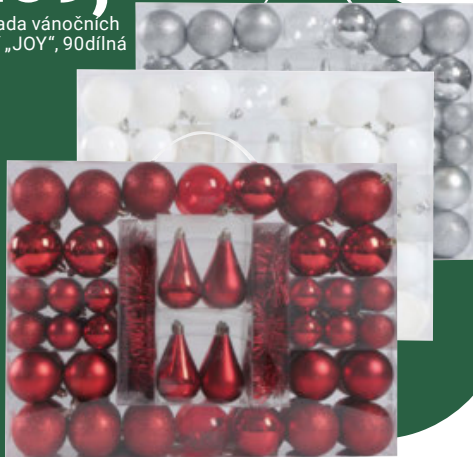

OD **99,-**

6 | Dekorační jelen „JOSHY“

129,-\*\*\*

OD **79,-**

5 | Dekorační dům „LUNA“

539,-\*\*\*

**269,-**

7 | Sada vánočních koulí „JOY“, 90dílná