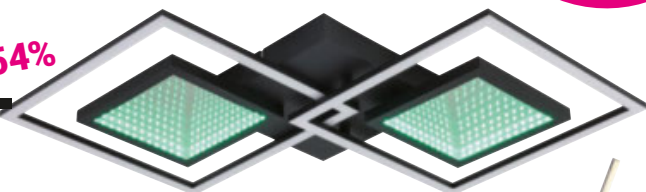

INspirace
INovace
INdividualita
na jednom místě

3.499,-***
1.599,- -54%
3 | LED stropní svítidlo „PRECEVAL“