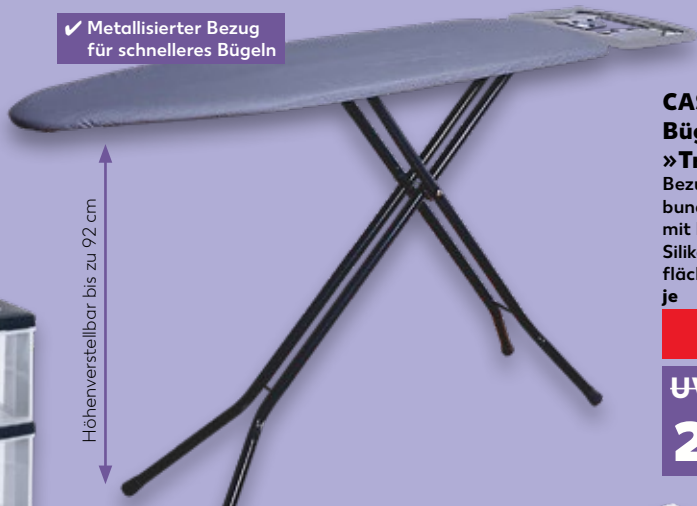

19.99*

Ca. 26 l

LIV&BO®

**Aufbe-
wahrungsbox**

aus Pappe mit Textil-
bezug, zusammen-
faltbar, max. 6 kg,
ca. B/T 31 x H 30 cm,
3 Jahre Garantie
je

nur

2.49*

✓ Metallisierter Bezug
für schnelleres Bügeln