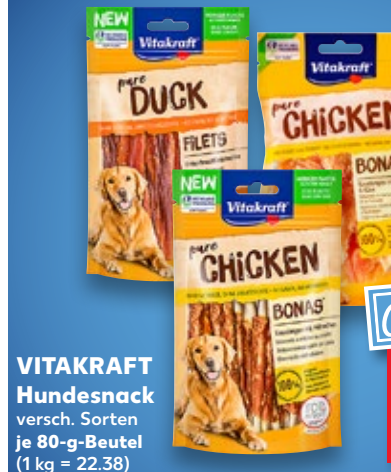

VITAKRAFT
Hundesnack
versch. Sorten
je 80-g-Beutel
(1 kg = 22.38)

KNÜLLER
nur
1.79

Card NUR
(1 kg = 18.63)
1.49