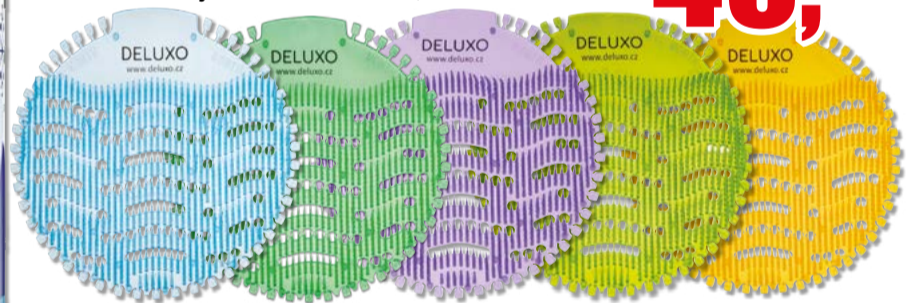

59,-

Pisoárové sítko Deluxo
Voni a osvěžuje vzduch až 30 dnů, různé vůně. A21

49,-

Zubní pasta COLGATE Max White 75 ml
kód: DRO52522 C10

Zubní pasty ODOL 75 / 100 / 125 ml
Více druhů. C10, C11

33,-

od 34,-

GALLUS na praní 6,5 kg - 100 dávek
kód: DRO51138 - Color, B38
DRO50400 - Universal