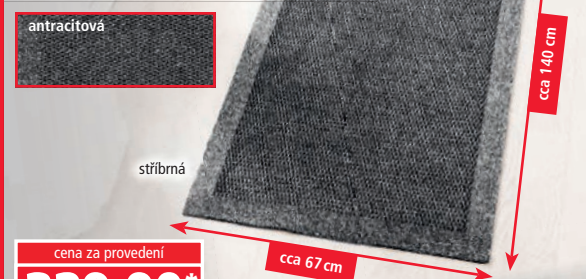

Podsedák LX-014 s gelovou vložkou a paměťovou pěnou

Opěrka zad LX-022 s paměťovou pěnou

cena za provedení
449,90*

Lifetex Univerzální běhoun

cca 67 x 140 cm
 • 81 % polypropylen, 19 % polyester
 • inovativní směs vláken, rychleschnoucí
 • robustní materiál
 • neklouzává
 • určen pro venkovní i vnitřní prostory