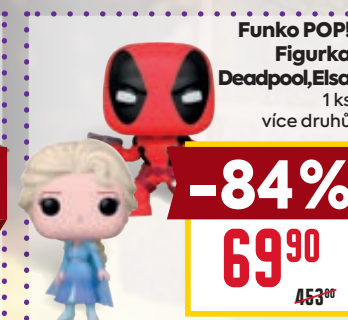

-42%
55⁹⁰
96⁸⁰

SUPER PONDĚLÍ A ÚTERÝ

7. 10. – 8. 10. 2024

Videňské
minipárečky
z pultu lahůdek
cena za 100 g

-40%
19⁹⁰
32⁸⁰

Kunín
Smetana 12%
200 g
100 g = 6,95 Kč

**NAŠE
CĚNA**
13⁹⁰

Lotus
Biscoff
Plněné
sušenky
150 g, 2 druhy
100 g = 16,60 Kč

**NAŠE
CĚNA**
24⁹⁰

Radegast
Ryze
hořká 12
0,5 l, plech
1l = 39,80 Kč

-29%
19⁹⁰
27⁸⁰

**DOPRAVA
ZDARMA
NA PRVNÍ NÁKUP**

POUZE V E-SHOPU

Croissant se
Schwarz-
waldskou
šunkou
138 g
100 g = 36,16 Kč

-17%
49⁹⁰
59⁸⁰

Funko POP!
Figurka
Deadpool, Elsa
1 ks
více druhů

-84%
69⁹⁰
453⁸⁰

Clever
Granule
pro psa
10 kg
1 kg = 13,99 Kč

**NAŠE
CĚNA**
139⁹⁰

9 z 10

zákazníků
doporučuje
naše služby

Nakupujte
online

Nákupy z e-shopu aktuálně rozvážíme po Praze, Brně a dalších městech Středočeského a Jihočeského kraje. Jestli doručujeme i k vám, si ověřte na shop.billa.cz.