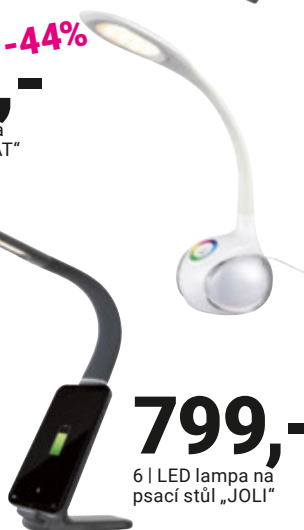

799,-

6 | LED lampa na psací stůl „JOLI“

1.299,-***
669,- -48%

8 | Koberec „OXFORD“, cca 80/150 cm