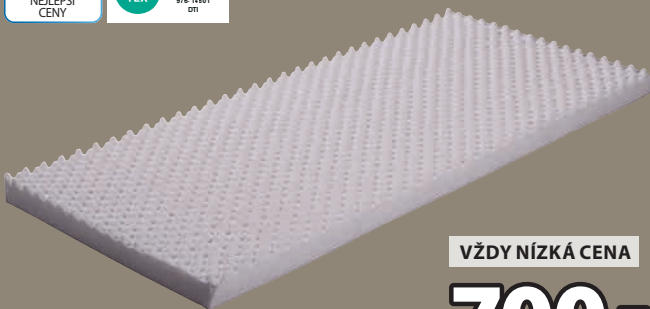

DREAMZONE®

PĚNOVÁ MATRACE PLUS F100

16 cm vysoká kvalitní matrace se 7 zónami komfortu a jádrem ze 4 cm tlakům ulevující paměťové pěny a 12 cm polyuretanové pěny. Pratelný potah. 90x200 cm

**BASIC**  
NEJLEPŠÍ CENY

STANDARD  
100  
OEKO  
TEX®  
976-14801  
DT1

60x120 cm **550,-**

VŽDY NÍZKÁ CENA

**700,-**

PĚNOVÁ MATRACE BASIC F5

9 cm vysoká matrace s jádrem z polyuretanové pěny. 90x200 cm

**BASIC**  
NEJLEPŠÍ CENY

STANDARD  
100  
OEKO  
TEX®  
976-14801  
DT1

VŽDY NÍZKÁ CENA

**950,-**

SKLÁDACÍ MATRACE BASIC F15

7 cm vysoká matrace s pratelným potahem a jádrem z polyuretanové pěny. 65x185 cm

**BASIC**  
NEJLEPŠÍ CENY

STANDARD  
100  
OEKO  
TEX®  
976-14801  
DT1