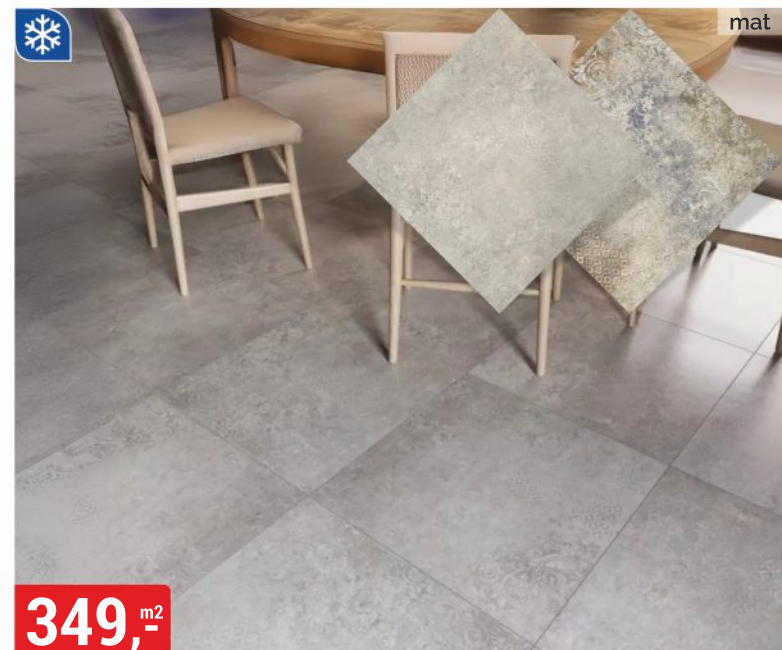

mat

již od **249,-**^{m²}

DLAŽBA DELANO 60x60 cm
třída I, rektifikovaná, protiskluz R9, otěruvzdornost PEI 4

lesk

309,-^{m²}

DLAŽBA CARRARA 60x60 cm
třída I, rektifikovaná

mat

349,-^{m²}