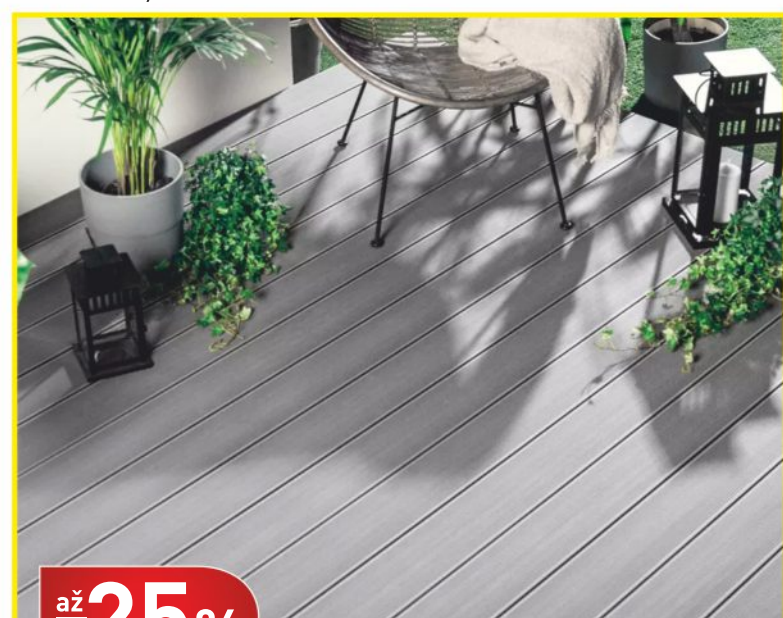

DVEŘNÍ KRYCÍ LIŠTY
různé rozměry

až **-25%**