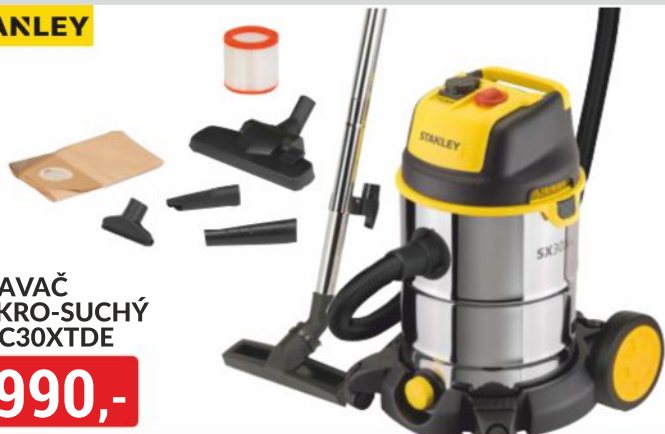

STANLEY

**VYSAVAČ
MOKRO-SUCHÝ
SXVC30XTDE**

2990,-

Příkon: 1 600 W
Průtok vzduchu: 36,5 l/s
Objem nádoby: 30 l

LAVOR