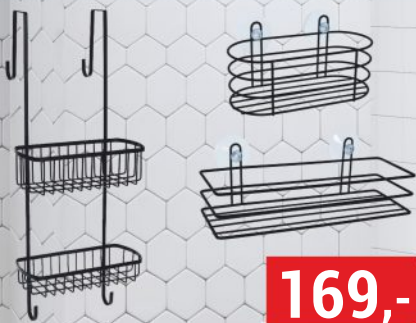

329,-

ROLETA MINI DEN/NOC
různé barvy a rozměry
snadná montáž

399,-
cena bez karty

259,-
cena s kartou

ODPADKOVÉ KOŠE NA TŘÍDĚNÝ ODPAD *
50 l

469,-

KOŠÍK
DO SPRCHY
NIAGARA BISK

169,-