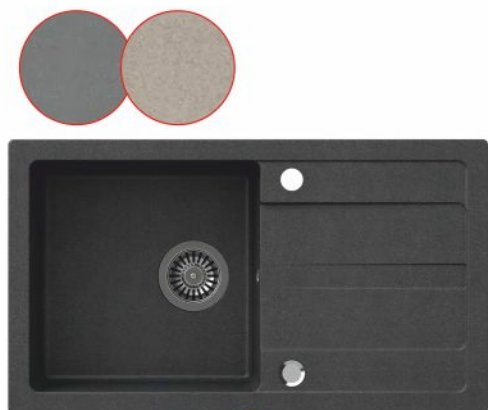

S APLIKACÍ

TERMOSTATICKÝ
SPRCHOVÝ SET
BRAGI
s dešťovou sprchou

~~4459,-~~

2599,-

cena pouze s aplikací

SIFON
v sadě

1799,-

DŘEZ FORTE
770x440 mm
černý, béžový, šedý