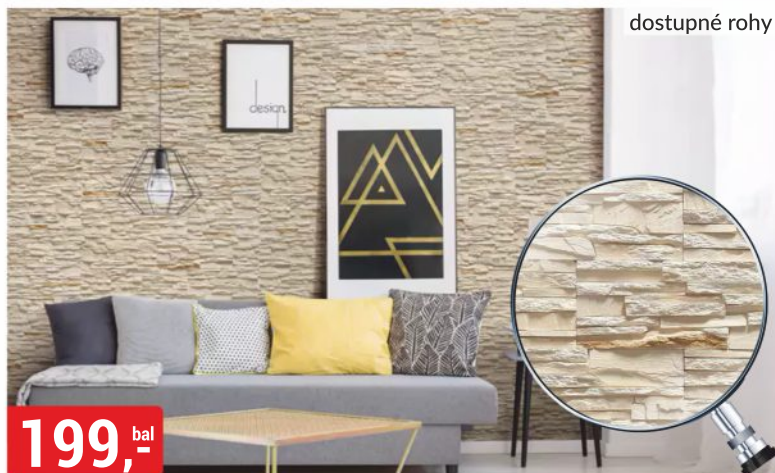

mat

již od **299,-**^{m²}

DLAŽBA MAROX, MUSING, TREMER 60x120 cm
třída I, rektifikovaná, protiskluz R9, otěruvzdornost PEI 4

lesk

499,- m²

DLAŽBA SOLACE BLACK 60x120 cm
třída I, rektifikovaná

dostupné rohy

199,- bal.