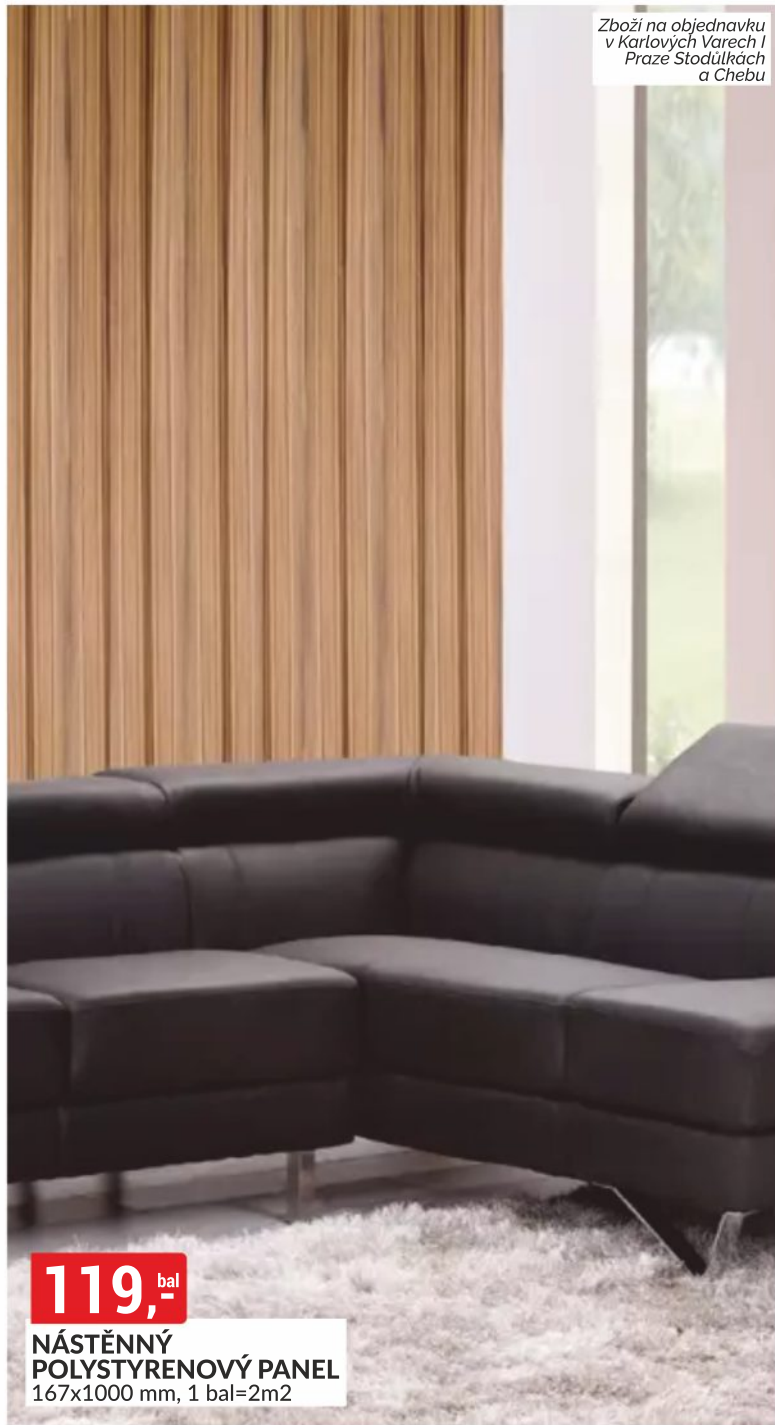

Zboží na objednávku v Karlových Varech I / Praze Stodůlkách a Chebu

119,-^{bal}

NÁSTĚNNÝ
POLYSTYRENOVÝ PANEĽ
167x1000 mm, 1 bal=2m²