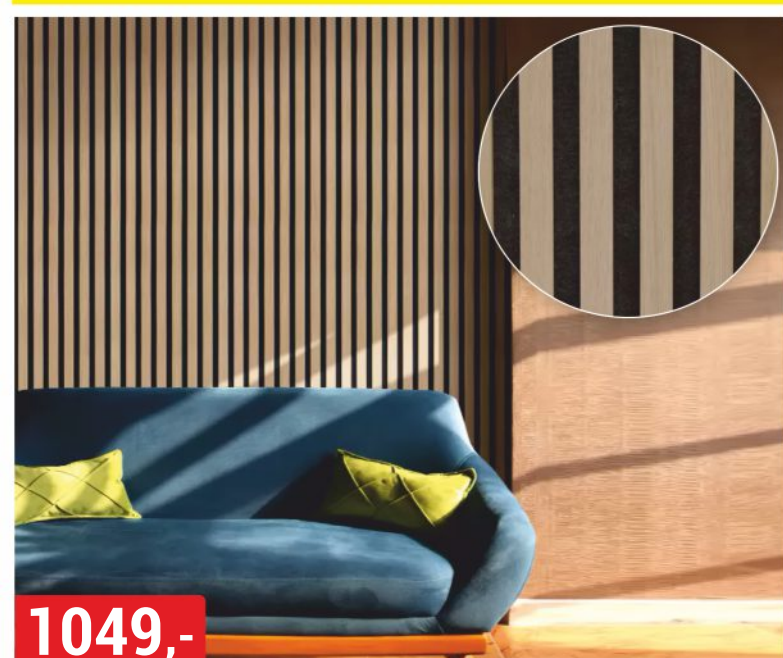

239,-

šířka: 150 mm

299,-

šířka: 200 mm

až **-25%**

KOMPOZITNÍ TERASOVÁ PRKNA
MERCADO
různé barvy a rozměry

189,-

ČALOUNĚNÝ PANEĽ
30x60 cm, vybrané barvy