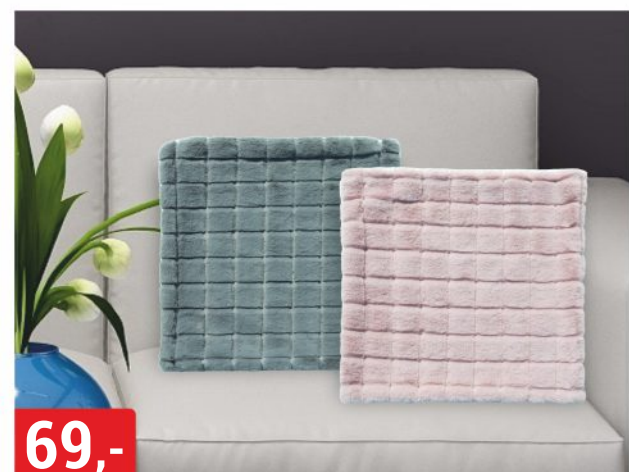

DEKY *
různé druhy

POVLAKY *
různé druhy

69,-

POVLAK *
různé barvy