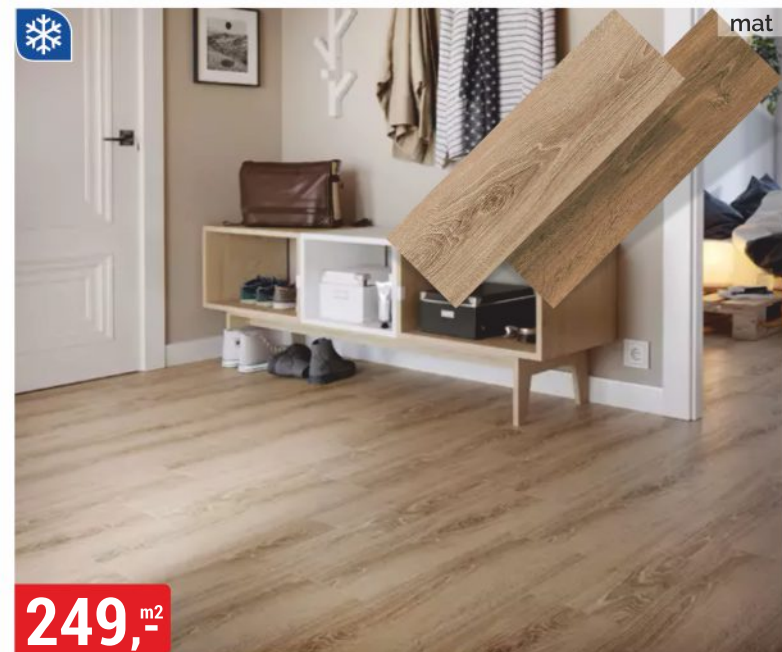

aqua
mercado
PREMIUM

3699,-

SPRCHOVÉ DVEŘE
DIONE 90x190 cm
sklo čiré 6 mm, profil chrom

aqua
mercado
PREMIUM

3999,-

SPRCHOVÁ ZÁSTĚNA
WALK IN NOTTE
90x195 cm, sklo čiré 8 mm
profil černý

Mrazuvzdorné

DLAŽBA A OBKLADY