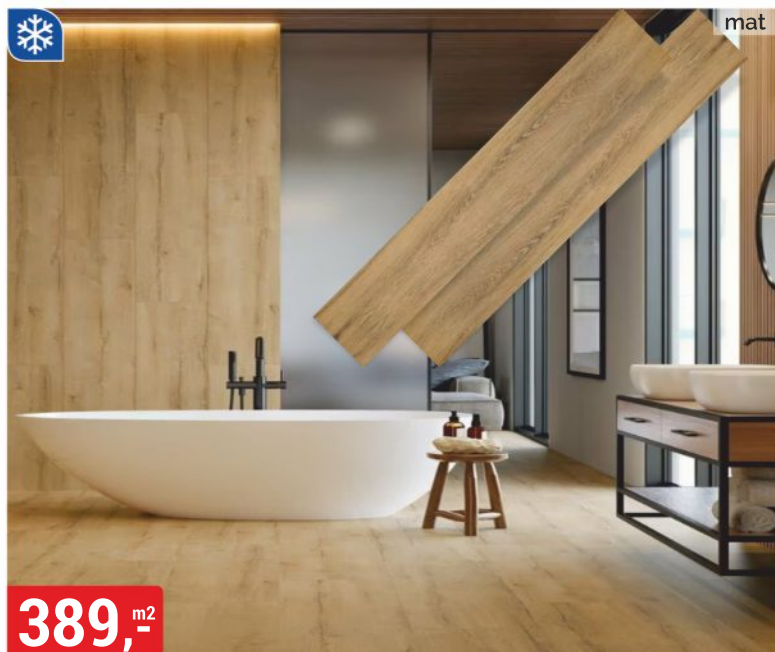

DLAŽBA PUCARA CASTANO 20,5x61,5 cm
třída I, otěruvzdornost PEI 3

mat

389,-^{m²}