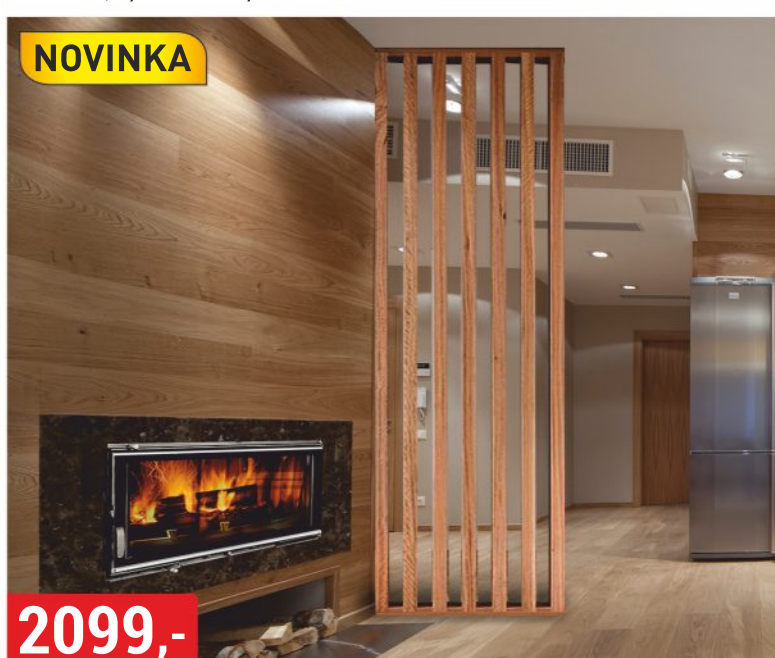

ČALOUNĚNÝ PANEĽ
30x60 cm, vybrané barvy

NOVINKA

2099,-