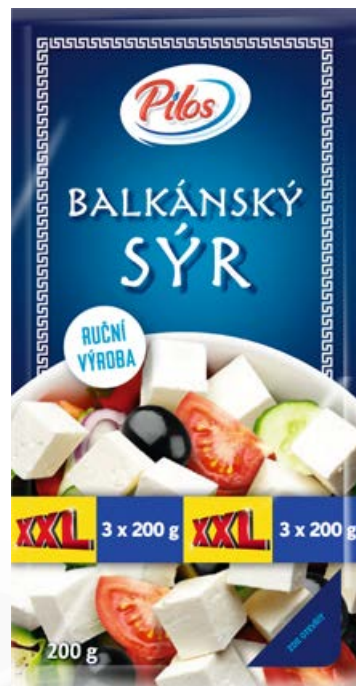

**XXL, XXL, XXL, XXL, XXL, XXL, XXL, XXL, XXL**

**Aż 275 g**

**9,99**

**CHÊNE D'ARGENT  
Camembert, XXL**

**275 g/1 opak.**  
(36,33 zł/1 kg)

**Aż 3 x 200 g**

**18,99**

**PILOS  
Ser sałatkowy, XXL**