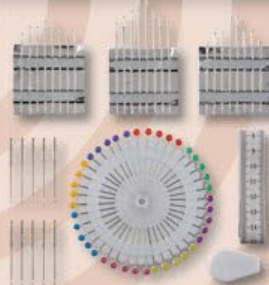

**NIŽŠÍ
CENY
KAŽDÝ
DEN**

OD PONDĚLÍ 8. 1. | DO NEDĚLE 14. 1.

SUPER CENA!

kus

2299.-

S kupónem
ještě levnější

Plus

-300 Kč

1999.-

SILVERCREST® ŠICÍ STROJ

- se 33 různými druhy stehů
- pomůcka pro snadné navlékání nitě
- 4stupňová automatika pro knoflíkové dírky

TECHNICKÉ ÚDAJE:

- výkon motoru: 70 W
- délka stehu: 0-4,2 mm
- šířka stehu: 0-4,8 mm

integrovane LED
svítidlo

20
dílňá
sada

40
dílňá
sada

144
dílňá
sada

4
dílňá
sada

**2+1
ZDARMA!**

**149.-
99.33**

**crelando®
SADA ŠICÍCH
POTŘEB**

[další provedení
na www.lidl.cz]

**crelando® ŠICÍ/
HÁČKOVACÍ POTŘEBY**

• různé sady

[další provedení
na www.lidl.cz]

sada

39.90

**DOSTUPNÉ POUZE
V PRODEJNÁCH**

Cena za 1 sadu při koupi každých 3 sad
v libovolné kombinaci 99,33 Kč.
Standardní cena za 1 sadu 149 Kč.