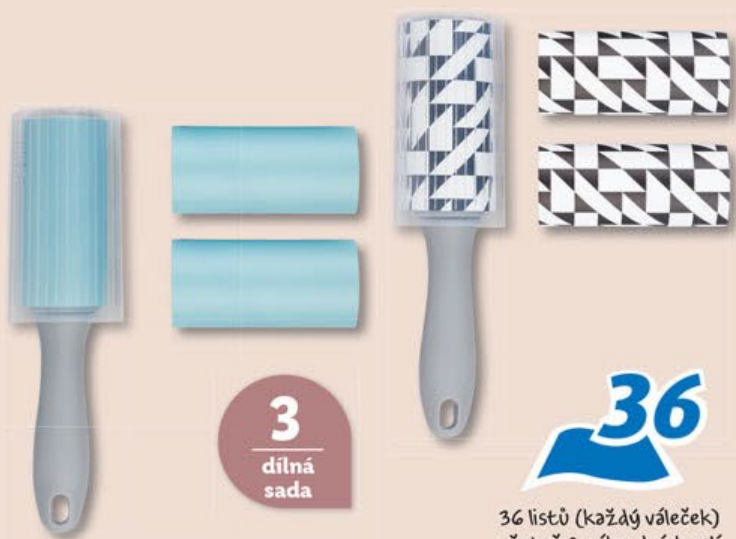

3

dílná sada

36

36 listů (každý váleček) včetně 2 náhradních rolí

sada

69,90

AquaPur
ČISTIČÍ VÁLEČEK

- s ochranným obalem pro čisté uložení