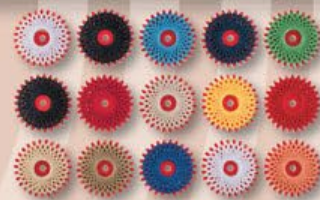

**NIŽŠÍ
CENY
KAŽDÝ
DEN**

OD PONDĚLÍ 8. 1. | DO NEDĚLE 14. 1.

SUPER CENA!

kus

2299.-

S kupónem
ještě levnější

Plus

-300 Kč

1999.-

SILVERCREST® ŠICÍ STROJ

- se 33 různými druhy stehů
- pomůcka pro snadné navlékání nitě
- 4stupňová automatika pro knoflíkové dírky

TECHNICKÉ ÚDAJE:

- výkon motoru: 70 W
- délka stehu: 0-4,2 mm
- šířka stehu: 0-4,8 mm

integrovane LED
svítidlo

20
dílňá
sada

40
dílňá
sada

144
dílňá
sada

4
dílňá
sada

**2+1
ZDARMA!**

**149.-
99.33**

**crelando®
SADA ŠICÍCH
POTŘEB**

[další provedení
na www.lidl.cz]

**crelando® ŠICÍ/
HÁČKOVACÍ POTŘEBY**

• různé sady

[další provedení
na www.lidl.cz]

sada

39.90

**DOSTUPNÉ POUZE
V PRODEJNÁCH**

Cena za 1 sadu při koupi každých 3 sad
v libovolné kombinaci 99,33 Kč.
Standardní cena za 1 sadu 149 Kč.