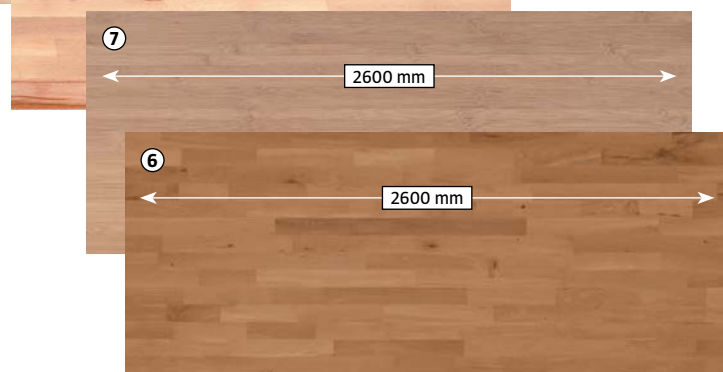

Masivní pracovní a stolové desky

masivní lepené dřevěné hranoly, povrch broušený, dostupné v různých rozměrech

① Buk masivní standard*

d 2600 x š 635 x tl. 18 mm	24449278
d 2000 x š 635 x tl. 27 mm	24449232
d 2600 x š 635 x tl. 27 mm	24449241
d 2600 x š 800 x tl. 27 mm	24449250
d 3000 x š 635 x tl. 27 mm	24449269

d 3000 x š 635 x tl. 38 mm	24448372
d 4000 x š 800 x tl. 27 mm	22924052
d 4000 x š 800 x tl. 38 mm	22929756

② Buk masivní rustikální*

d 2000 x š 800 x tl. 27 mm	25886610

③ Dub masivní*

d 2600 x š 635 x tl. 26 mm	24516543

d 2000 x š 800 x tl. 26 mm	24517148

d 4000 x š 800 x tl. 26 mm	22926544

d 4000 x š 800 x tl. 38 mm	22931308

④ Dub průběžná lamela*

d 2000 x š 635 x tl. 26 mm	25489453

⑤ Bříza masivní standard*

d 2600 x š 635 x tl. 27 mm	24451705

d 4000 x š 800 x tl. 27 mm	24451909

⑥ Akácie olejovaná*

d 2600 x š 635 x tl. 26 mm	24518187

⑦ Bambus*

d 2600 x š 635 x tl. 26 mm	24510217