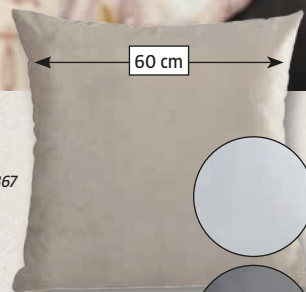

### Polštář Teddy

30285628 / 30314203

rozměry: 40 x 40 cm

**299,-**

### Dekorační polštář

např. 31356721

rozměry: 45 x 45 cm, různé barevné motivy

od **299,-**

### Polštář Boris

30329988 / 30329979 / 30322367

rozměry: 60 x 60 cm, barva: béžová / stříbrná / tmavě šedá

**445,-**