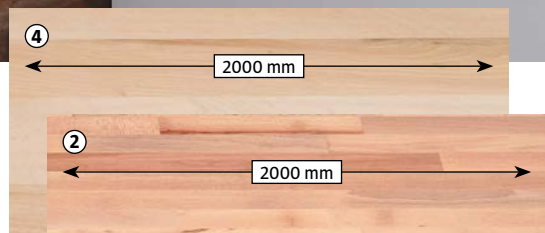

Masivní pracovní a stolové desky

masivní lepené dřevěné hranoly, povrch broušený, dostupné v různých rozměrech

① Buk masivní standard*

d 2600 x š 635 x tl. 18 mm	24449278
d 2000 x š 635 x tl. 27 mm	24449232
d 2600 x š 635 x tl. 27 mm	24449241
d 2600 x š 800 x tl. 27 mm	24449250
d 3000 x š 635 x tl. 27 mm	24449269

d 3000 x š 635 x tl. 38 mm	24448372
d 4000 x š 800 x tl. 27 mm	22924052
d 4000 x š 800 x tl. 38 mm	22929756

② Buk masivní rustikální*

d 2000 x š 800 x tl. 27 mm	25886610

③ Dub masivní*

d 2600 x š 635 x tl. 26 mm	24516543

d 2000 x š 800 x tl. 26 mm	24517148

d 4000 x š 800 x tl. 26 mm	22926544

d 4000 x š 800 x tl. 38 mm	22931308

④ Dub průběžná lamela*

d 2000 x š 635 x tl. 26 mm	25489453

⑤ Bříza masivní standard*

d 2600 x š 635 x tl. 27 mm	24451705

d 4000 x š 800 x tl. 27 mm	24451909

⑥ Akácie olejovaná*

d 2600 x š 635 x tl. 26 mm	24518187

⑦ Bambus*

d 2600 x š 635 x tl. 26 mm	24510217