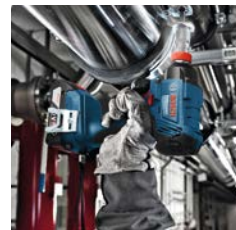

**7.990,-**

včetně 2  
AKU

V KUFRU

brushless

**AEG**