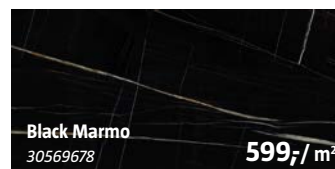

Teal Brown
30855410 **579,-/ m²**

Onyx Green
30850734 **599,-/ m²**

Black Marmo
30569678 **599,-/ m²**