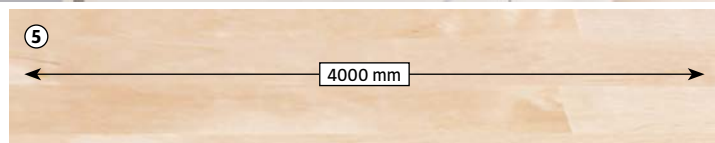

Masivní pracovní a stolové desky

masivní lepené dřevěné hranoly, povrch broušený, dostupné v různých rozměrech

① Buk masivní standard*

d 2600 x š 635 x tl. 18 mm	24449278
d 2000 x š 635 x tl. 27 mm	24449232
d 2600 x š 635 x tl. 27 mm	24449241
d 2600 x š 800 x tl. 27 mm	24449250
d 3000 x š 635 x tl. 27 mm	24449269

d 3000 x š 635 x tl. 38 mm	24448372
d 4000 x š 800 x tl. 27 mm	22924052
d 4000 x š 800 x tl. 38 mm	22929756

② Buk masivní rustikální*

d 2000 x š 800 x tl. 27 mm	25886610

③ Dub masivní*

d 2600 x š 635 x tl. 26 mm	24516543

d 2000 x š 800 x tl. 26 mm	24517148

d 4000 x š 800 x tl. 26 mm	22926544

d 4000 x š 800 x tl. 38 mm	22931308

④ Dub průběžná lamela*

d 2000 x š 635 x tl. 26 mm	25489453

⑤ Bříza masivní standard*

d 2600 x š 635 x tl. 27 mm	24451705

d 4000 x š 800 x tl. 27 mm	24451909

⑥ Akácie olejovaná*

d 2600 x š 635 x tl. 26 mm	24518187

⑦ Bambus*

d 2600 x š 635 x tl. 26 mm	24510217