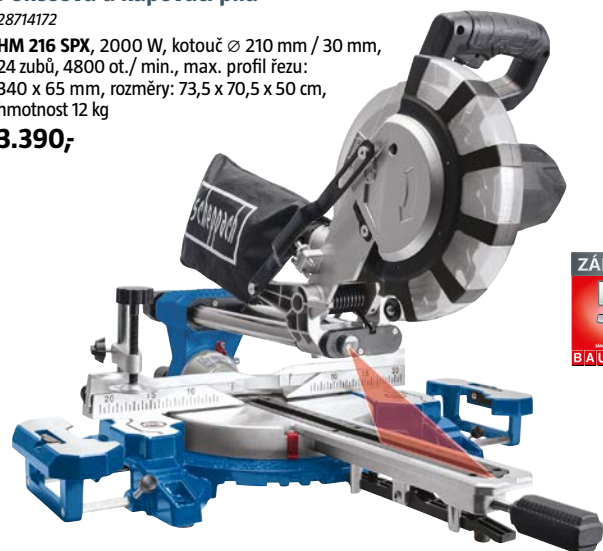

Pokosová a kapovací pila

28714172

HM 216 SPX, 2000 W, kotouč $\varnothing$ 210 mm / 30 mm, 24 zubů, 4800 ot./min., max. profil řezu: 340 x 65 mm, rozměry: 73,5 x 70,5 x 50 cm, hmotnost 12 kg

3.390,-