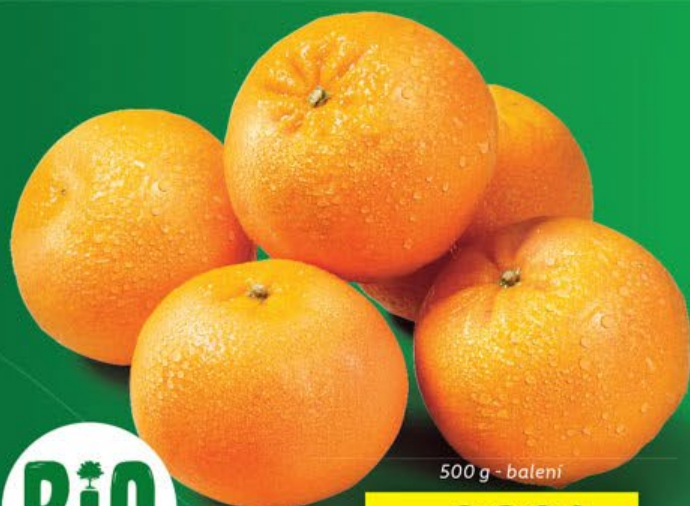

500 g - balení

-38%

~~48.50~~

29.90

**BIO
MANDARINKY**

1 kg = 59,80 Kč

1 kg = 24,63 Kč