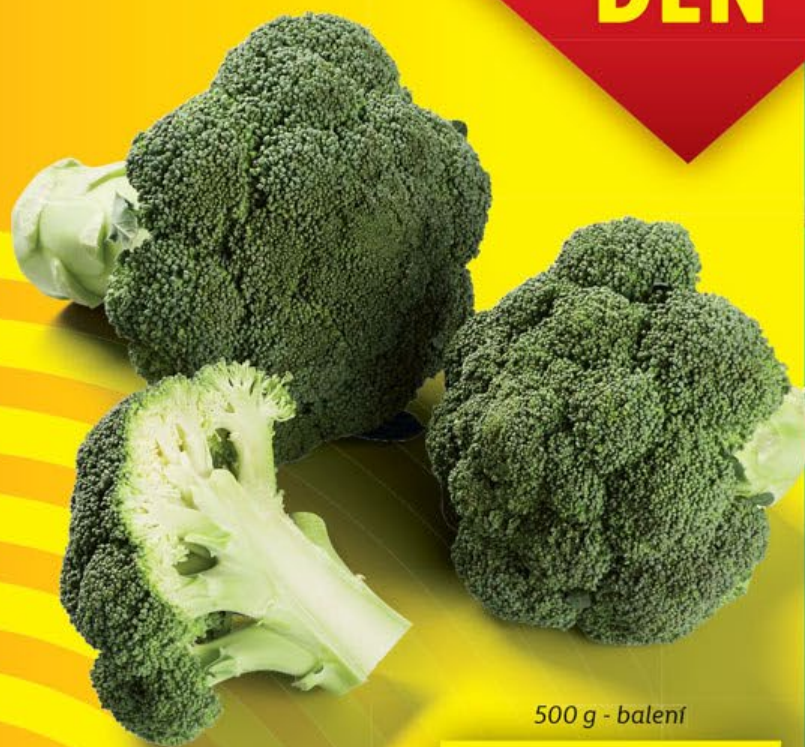

OD ČTVRTKA 4. 1. | DO NEDĚLE 7. 1.

Ušetřete až
38%

**NIŽŠÍ
CENY
KAŽDÝ
DEN**

VAŘTE JEDNODUŠE!

kuchyne
lidlu.cz

BROKOLICOVÁ POLÉVKA S KEŠU

500 g - balení

-38%