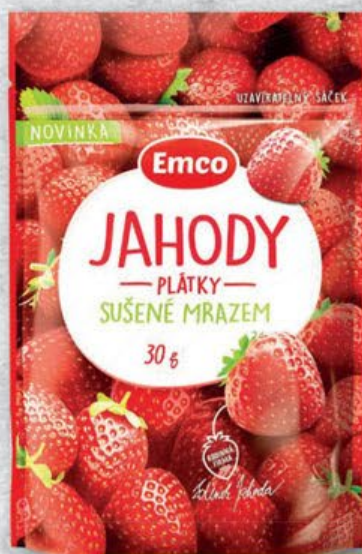

SUPER CENA!

30 g

67.90

**MALINY/JAHODY
SUŠENÉ MRAZEM**

100 g = 226,33 Kč

**NIŽŠÍ
CENY
KAŽDÝ
DEN**