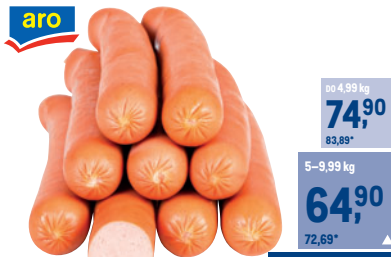

HOT DOG
· bal.: 24× cca 50 g
· cena za 1 kg

Kód zboží: 437539

aro

od 4,99 kg
74,90
83,89*

5–9,99 kg
64,90
72,69*

10 kg A VÍCE
59,90
67,09*