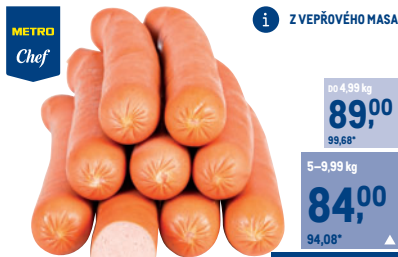

HOT DOG
· bal.: 24× cca 50 g
· cena za 1 kg

Kód zboží: 437540

i Z VEPŘOVÉHO MASA

od 4,99 kg
89,00
99,68*

5–9,99 kg
84,00
94,08*

10 kg A VÍCE
79,00
88,48*