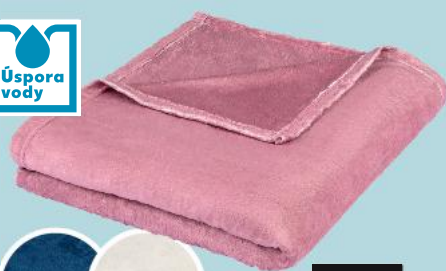

TENTO TÝDEN NOVĚ

OD PONDĚLÍ 5. 2. DO NEDĚLE 11. 2.

AKCE!

**pouze
199,90**

**Card pouze
149,90**