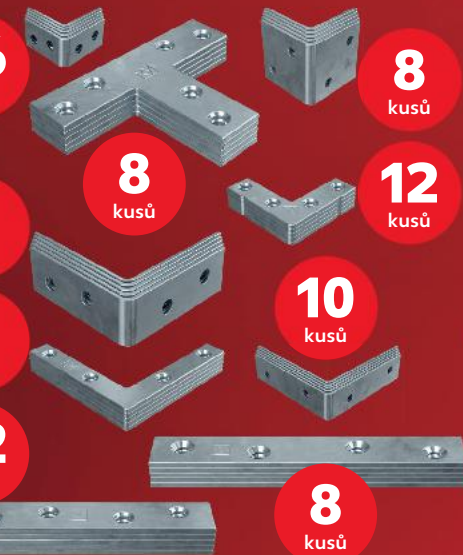

TENTO TÝDEN NOVĚ

OD STŘEDY 31. 1.

2
kusy

Sada úhelníků
s vodováhou
různé druhy
cena za 1 sadu

3
kusy

AKCE!
pouze
149,90

10
kusů

Sada
brusných papírů
PBSZ 10 A1
rozměry:
75 x 553 mm
vhodné
na broušení
dřeva
pro všechny
běžné
pásové brusky
cena za 1 sadu

AKCE!
pouze
49,90

//// PARKSIDE®

ZVLÁDNETE

TO!

165
kusů

151
kusů

Sada
háčků a oček/
podložek/ matek
různé druhy
cena za 1 sadu

537
kusů

AKCE!
pouze
59,90

Sada organizérů
plastová
stohovatelná
rozměry:
36,5 x 29,5 x 12,4 cm
pro přehledné
skladování malých dílů
cena za 1 sadu

AKCE!
pouze
199,90

2
kusy

16
kusů

8
kusů

8
kusů

12
kusů

12
kusů

8
kusů

12
kusů

10
kusů

8
kusů

12
kusů

Sada úhelníků
různé druhy
cena za 1 sadu

AKCE!
pouze
29,90

Gelové
chrániče kolien

vhodné pro pokládání
podlahových krytin
i pro práci na zahradě
integrovaný gelový
polštářek
suchý zip
univerzální velikost
cena za 1 pár

AKCE!
pouze
179,90

✓ včetně stolní svorky pro upnutí

Pomůcka
na řezání úhlů
ocelová
vhodná pro použití
při řezání s kotoučovou pilou
praktická stupnice v mm
a stupních
cena za 1 kus

AKCE!
pouze
149,90

Ruční/ Oblouková/
Čepovací pila
protiskluzová rukojeť
včetně
ochranné lišty
různé druhy
cena za 1 kus

AKCE!
pouze
89,90