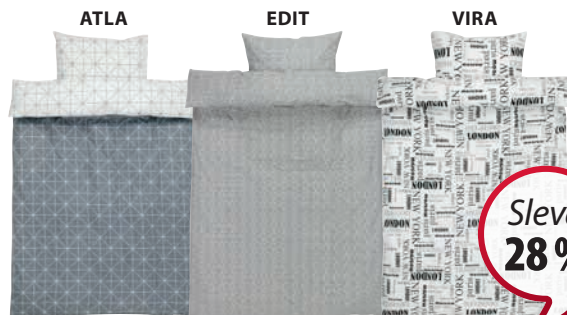

Také v dalších barvách a velikostech.

DENNĚ NÍZKÁ CENA

KREPOVÁ POVLEČENÍ
Kvalitní 100% polyesterový krep. 140x200 cm

300,-

PLUS
KOMFORT
A KVALITA

OEKO
TEX®
STANDARD
100
976-14691
DTI

Sleva
28%

BAVLNĚNÁ POVLEČENÍ
Kvalitní a pevná 100% bavlna. 140x200 cm 699,-