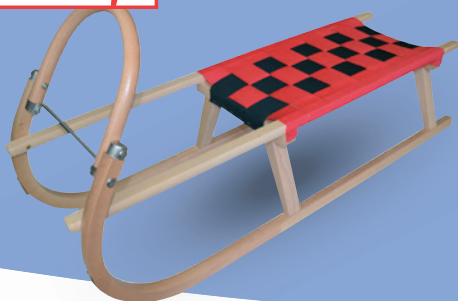

ZÁBAVA NA JARNÍ PRÁZDNINY ZA SKVĚLÉ CENY

globus

AKCE!

1999,- -30%
1399,-

Saně TATRA
velikost 105 cm
(ilustrační foto)