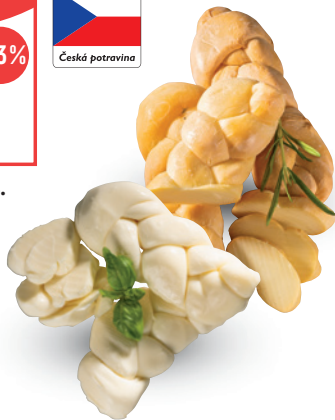

AKCE!
~~38⁹⁰~~ -33%
25⁹⁰

Jadel 43% t. v. s.
přírodní, uzený
Mlékárna Polná
100 g