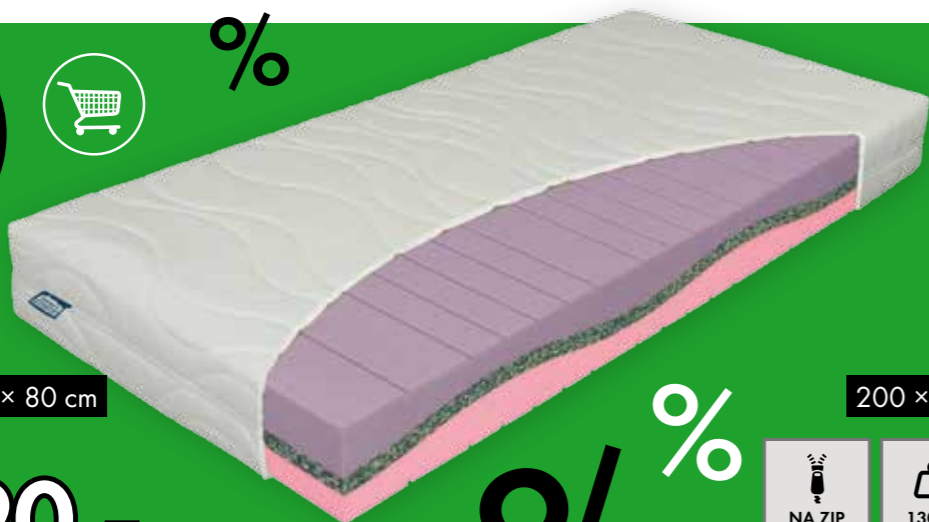

Matrace APOLLO

Matrace Apollo 1 + 1 ZDARMA! Kvalitní partnerská matrace vyrobena z pěn Eliocell, díky kterým se maximálně přizpůsobí Vašemu tělu. Jádru matrace je vyztuženo deskou z RE-pěny, která zaručuje vyšší tuhost pro příjemný spánek. Potah je snímatelný prošitý dutým vláknem se zavíráním na zip, takže se po sejmutí dá pohodlně vyprat v pračce.

1 + 1
ZDARMA

POUZE NA
OBJEDNÁVKU

195 × 85 cm 195 × 80 cm

10 990,-

1 + 1
ZDARMA

SKLADEM

200 × 80 cm 200 × 90 cm

Župan PLÁSTEV

S beráncím límcem.

S/M a L/XL

699,-
559,-

POUZE NA
E-SHOPU
www.vesna.cz

Koupelňová předložka

Vysoký hustý vlas, příjemná na dotek, různé barvy.

SUPER
CENA!

299,-
199,- 50 x 50 cm

Vesna®
... dělá domov

Standardní %
ceny, výjimečná
kvalita %

50+
kamenných
prodejen
e-shop

Přikrývka STANDARD THERMO

Potah 100% polyester, výplň 100% polyester duté vlákno. Optimální hygienický standard a příjemná zvýšená hřejivost dosažená větším množstvím náplně. Ideální zimní přikrývka na chatu i pro každodenní použití.