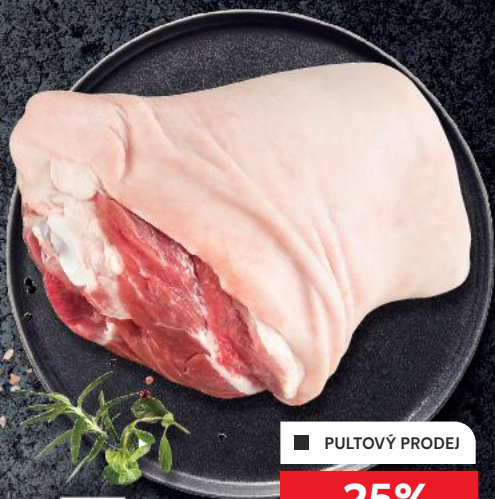

**Hovězí
zadní z kýty**
z mladého býka
cena za 1 kg

PULTOVÝ PRODEJ

-30%

330,90

229,90

Vepřové koleno
zadní z kýty, v celku
cena za 1 kg

PULTOVÝ PRODEJ

-25%