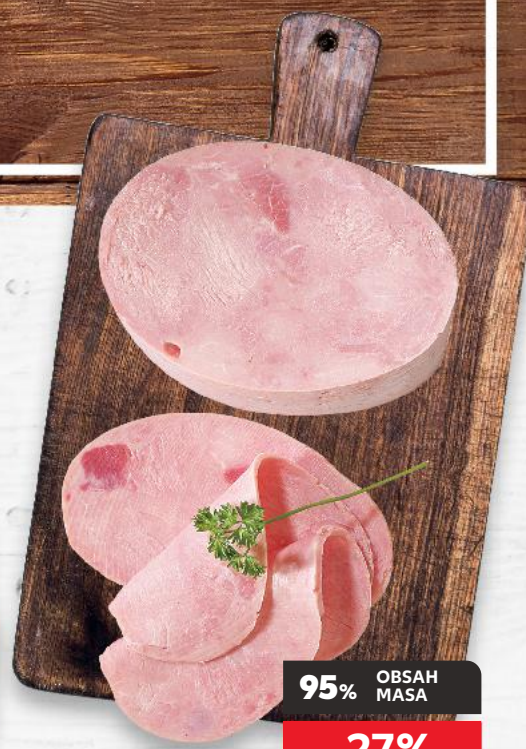

LE & CO
Dušená šunka
v páře
nejvyšší jakost
100 g

**95% OBSAH
MASA**
-27%
~~33,-~~
23,90