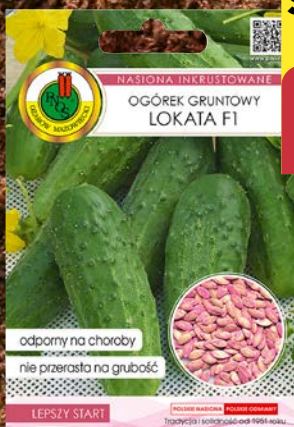

**SUPER
CENA**

1⁹⁹

odporny na choroby
nie przerasta na grubość

LEPSZY START

POLSKIE NADZORSTWO POLSKIE ODMIARY

Tradycja i solidność od 1955 roku