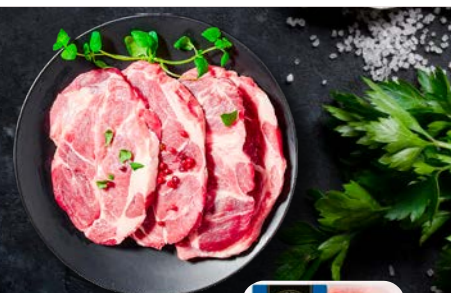

33% TANIEJ
~~11⁹⁹~~
7⁹⁹
OD 1 SZTUKI!

MIĘSNE SPECJALY
Mięso mielone wołowo-wieprzowe
Opak. 400 g (1 kg = 19,98)

SUPER CENA
14⁹⁹
OD 1 SZTUKI!

MIĘSNE SPECJALY
Karkówka wieprzowa w plastrach XXL
Opak. 700 g (1 kg = 21,41)