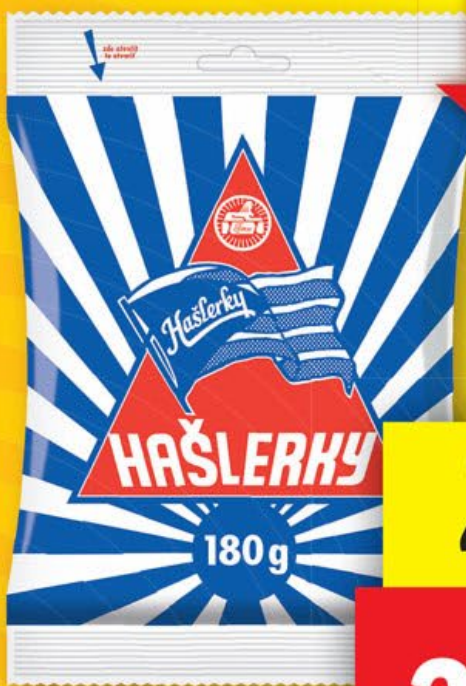

KULATÉ PIŠKOTY
1 kg = 99,60 Kč

SUPER CENA!

200 g

39.90

**BABETKA S CITRONOVOU
PŘÍCHUTÍ**
vyrobeno podle receptury
z roku 1983, 100 g = 19,95 Kč

**NIŽŠÍ
CENY
KAŽDÝ
DEN**

HAŠLERKY
100 g = 16,61 Kč

**UŠETŘETE*
48%**