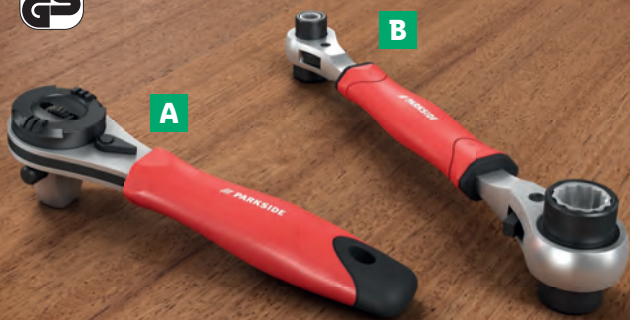

- cca 20 + 30 + 47 cm

aj online

max.
3 kg

3-dielna súprava

-44%

~~8.99~~

4.99

Multifunkčný račňový/ nástrčný kľúč