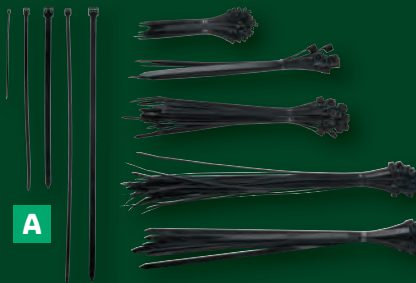

4.99

aj online

VPA

Viazače káblov

- vhodné na elektroinštalácie
- do interiéru aj exteriéru

250/251-dielna súprava

2.99

aj v iných farbách