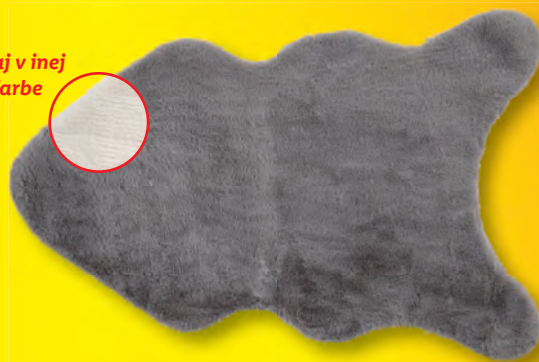

aj v inej farbe