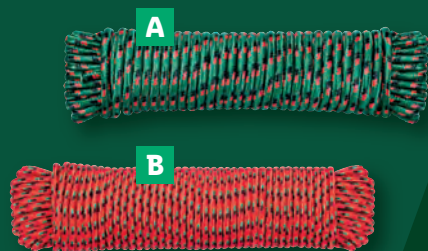

Lano

- dĺžka: cca 30 m
- A: Ø cca 9,5 mm; nosnosť: max. 110 kg
- B: Ø cca 5 mm; nosnosť: max. 220 kg

kus

-16%

5.99

4.99

aj online

VPA