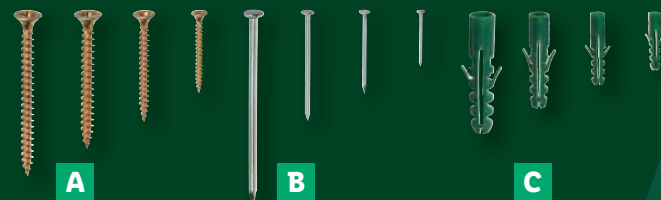

Skrutky/klince/hmoždinky

- rôzne druhy
- A: do drevotriesky, 422-dielna súprava
- B: 1 895-dielna súprava
- C: 500-dielna súprava

súprava

4.99

VPA

aj online

Pracovné ponožky

- materiál: bavlna, polyester, elastan
- veľ.: 39/42 – 43/46