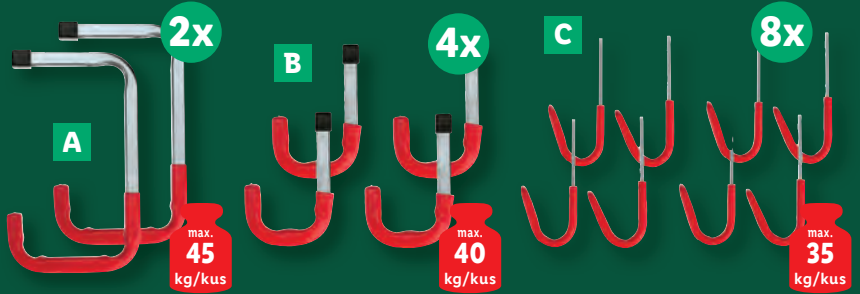

Háky na stenu

aj online

balenie

-16%

~~5.99~~

4.99

(1 kus =
• 2,50/1,25/0,62)

max.
45
kg/kus

max.
40
kg/kus

max.
35
kg/kus

Imbusové/torxové kľúče

- s nasúvateľnou T-rukoväťou
- A: z chróm-vanádiovéj ocele, veľ.: 1,5 – 10 mm
- B: z S2 ocele, veľ.: TX9-TX50

11-dielna súprava

-16%

~~5.99~~

4.99