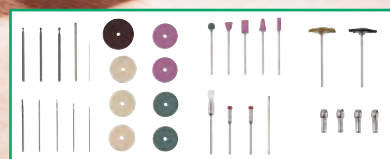

-35%

27.99

17.99

kus

Príslušenstvo pre vrtaciu brúsku

- na jemné práce

aj online

276-dielna súprava