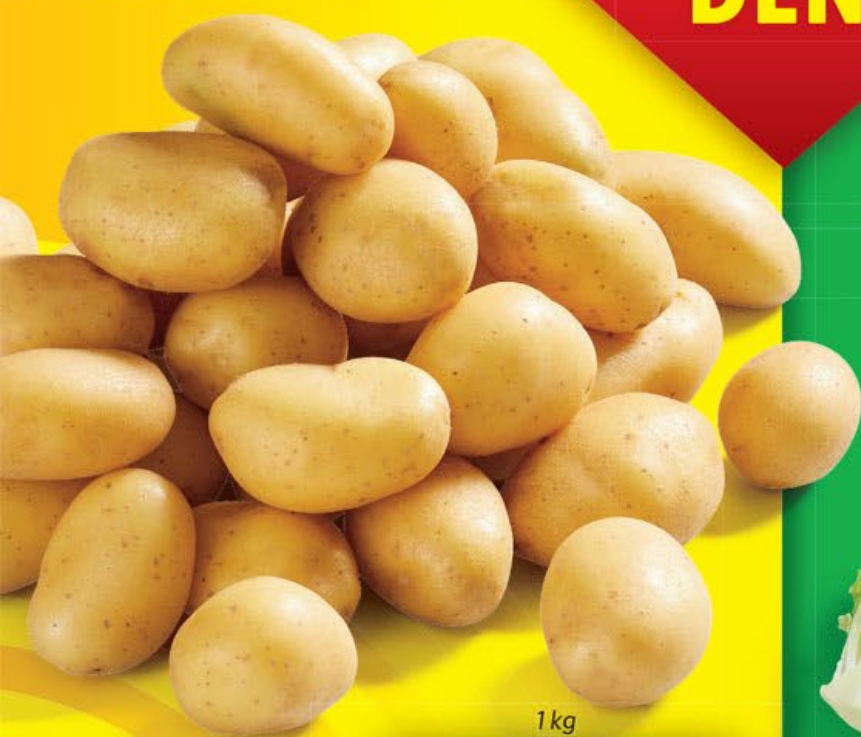

OD ČTVRTKA 25. 1. | DO NEDĚLE 28. 1.

Ušetřete až
48%

**NIŽŠÍ
CENY
KAŽDÝ
DEN**

500 g - balení

-29%

ČERVENÉ
HROZNY STOLNÍ
BEZSEMENNÉ

1 kg = 95,80 Kč

~~67,90~~
47,90