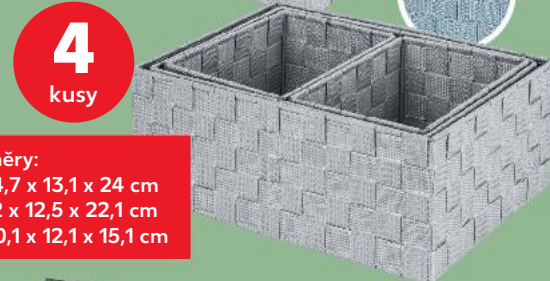

SWITCH ON®

Multifunkční zastříhovač BG-B0201

4 hřebenové nástavce,
1 zastříhovač nosních
a ušních chloupků
nabíjecí lithium-iontová
baterie
včetně příslušenství
cena za 1 balení

-33%

599,90

399,90

SWITCH ON®

Horkovzdušná kulma HC-E0201

2 kombinované teplotní stupně
funkce studeného vzduchu
včetně 6 různých
nástavců a úložné tašky
s ionizátorem
otočný kabelový kloub (360°)
příkon: 1 000 W
cena za 1 balení

-41%

599,90

349,90

SWITCH ON®

Zastříhovač vlasů HT-F0201

2 hřebenové
nástavce
pro různé délky
stříhání
provozní doba:
60 minut
včetně příslušenství
cena za 1 balení

AKCE!

pouze

249,90