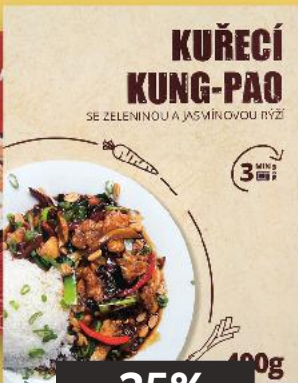

▼ PULTOVÝ NEBO SAMOBSLUŽNÝ PRODEJ RYB

-17%
43,70
35,90

MENU GOLD
Bun Gao
rýžové nudle
400 g
(=100 g 9,98)

-41%
67,90
39,90

CHLAZENÉ POTRAVINY

Hotové jídlo
různé druhy
400 g
(=100 g 16,23)

-25%
86,90
64,90

INTASTE
Instantní polévka
Quality
různé druhy
65 g
(=100 g 15,24)