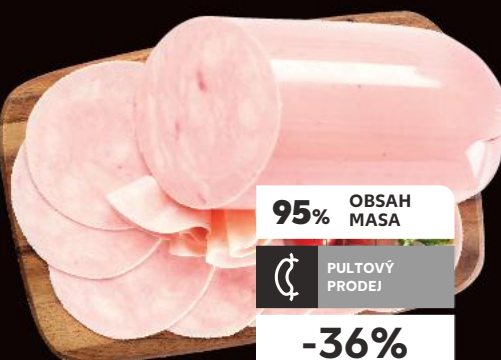

CHLAZENÉ
POTRAVINY

-45%

~~34,90~~
18,90

PONNATH
Videňské
minipárečky/
Videňské
minipárečky
se sýrem
200 g
(=100 g 21,95)

-42%

~~76,90~~
43,90

CHLAZENÉ
POTRAVINY

DZ KLATOVY
Kuřecí šunka
nejvyšší jakosti
100 g