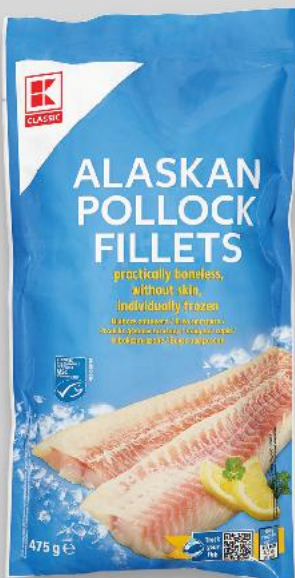

~~31,90~~
29,90

Bramborák
600 g
(=100 g 6,65)

~~57,90~~
39,90

Plněné
knedlíky
ovocné
různé druhy
600 g/680 g

~~72,90~~
54,90

Roláda s náplní
různé druhy
400 g
(=100 g 9,98)

~~52,90~~
39,90

Filety
z aljašské
tresky
475 g
(=100 g 13,67)