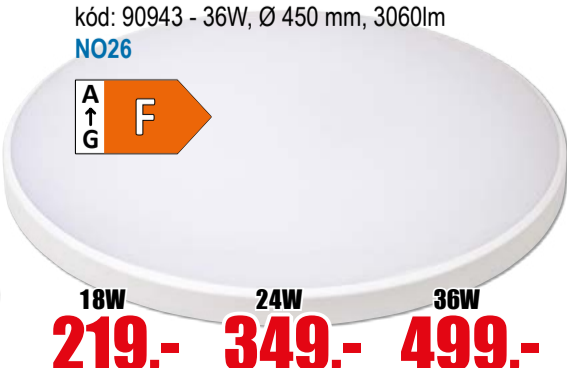

LED přisazené kruhové světlo pro vnitřní i venkovní použití

kód: 90941 - 18W, Ø 300 mm, 1530lm
kód: 90942 - 24W, Ø 370 mm, 2040lm
kód: 90943 - 36W, Ø 450 mm, 3060lm
NO26

18W 24W 36W
219,- 349,- 499,-