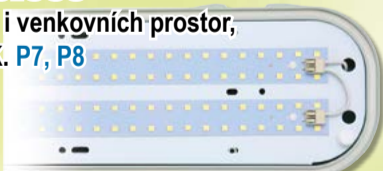

Stropní LED těleso

Vhodné do vnitřních i venkovních prostor, teplota světla 4100 K. P7, P8