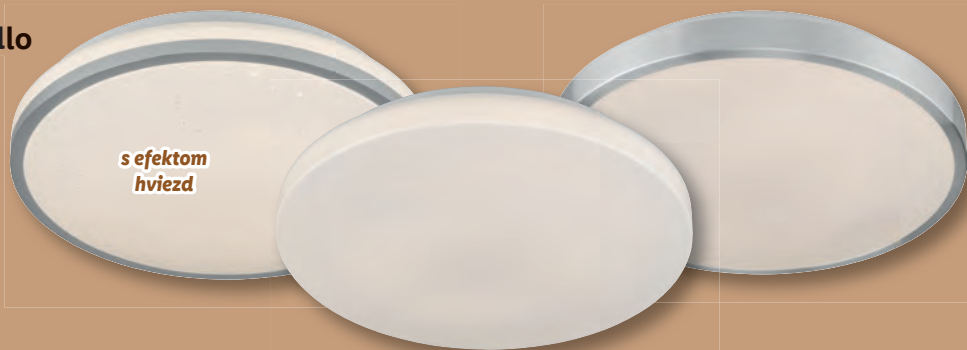

~~7.99~~

5.99

Kúpeľňové LED svietidlo

- farba svetla: neutrálna biela
- Ø cca 28 x 7 cm

aj online 

kus

9.99

Kúpeľňová súprava