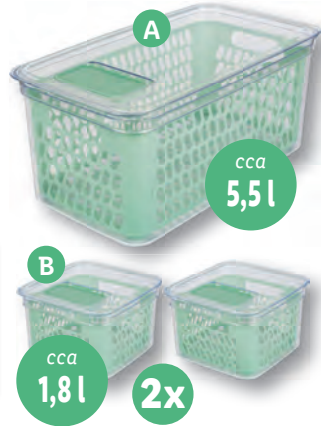

D 5x

Úložný box

- A: cca 32 x 18 x 14 cm
- B: à cca 17 x 18 x 11 cm,
2 kusy v balení,
1 kus = 3,00

aj online

kus/balenie

5,99

cca
5,5l

cca
1,8l

2x

Organizér do chladničky

- A: box na fľašu
- B: košík
- C: dóza na vajcia (max. 10 ks)
- D: maselníčka (max. 250 g)

kus

-58%

~~5,99~~

2,49

nastaviteľná dĺžka
21 – 29 cm