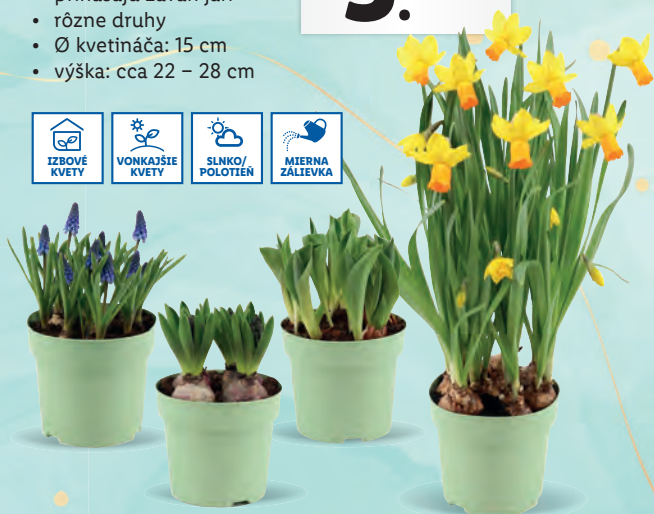

**Cibuľky jarných
kvetov v XXL
kvetináči**

- prinášajú závan jari
- rôzne druhy
- Ø kvetináča: 15 cm
- výška: cca 22 – 28 cm

kus

3.99