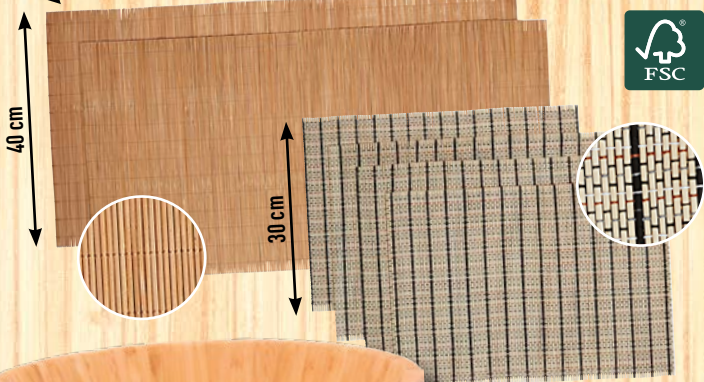

80 cm

19⁹⁹

HOME CREATION
Bieżniki/Podkładki bambusowe
Zestaw 2/4 szt.

1. 100% bambus; do wyboru:
2. bieżniki – wymiary: 40 × 80 cm, 2 szt.
   - podkładki – wymiary: 30 × 43 cm, 4 szt.

**SUPER
CENA**

39⁹⁹

CROFTON
Miski bambusowe
Sztuka/Zestaw 2 szt.

1. do wyboru:
2. 1 szt. o wymiarach ok. 24 × 10 cm
   - 2 szt. o wymiarach ok. 18 × 9 cm

CROFTON
Pałeczki
bambusowe

Zestaw 6 par
długość: ok. 23 cm;
różne kolory

9⁹⁹