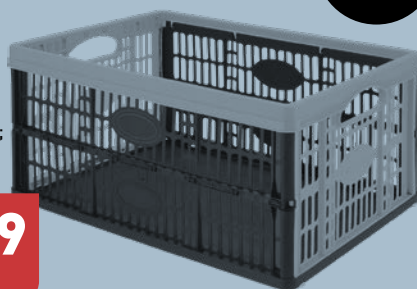

49⁹⁹

HOME CREATION
Kosz składany
32 l

Sztuka

wymiary:
ok. 47,5 × 35 × 23,6 cm;
obciążenie maks.:
15 kg; różne kolory