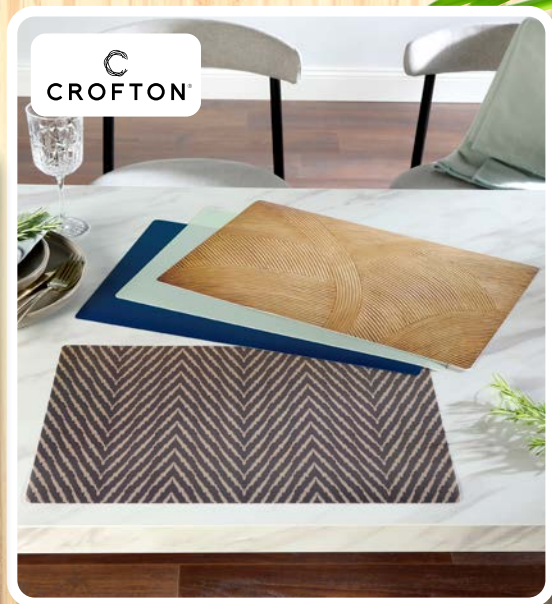

gramatura: 90 g/m²; do wyboru:
• A3 – 30 arkuszy
• A4 – 60 arkuszy

HOME
CREATION

**SUPER
CENA**

39⁹⁹

HOME CREATION
Obrus żakardowy
Sztuka

100% poliester; do wyboru:
• o wymiarach 140 × 240 cm
• o wymiarach 160 × 270 cm

CROFTON

14⁹⁹

CROFTON
Podkładki na stół
Zestaw 6 szt.

wymiary:
ok. 45 × 30 cm; różne wzory

COŚ SUPER OD ŚRODY

OFERTA OD 24.01

BAMBUSOWE AKCESORIA łazienkowe

**SUPER
CENA**