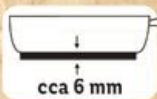

TECHNICKÉ ÚDAJE:

- příkon: cca 1350 W
- teplotní rozsah: od 80 °C do 200 °C
- rozměry: cca 26,5 x 30,5 x 31 cm
- délka síťového kabelu: cca 1,1 m

OD ČTVRTEK 25. 1. | DO NEDĚLE 28. 1.

ERNESTO®
PÁNEV Z HLINÍKOVÉ LITINY Ø 24/28 cm

- vhodná do trouby do 160 °C
- ILAG® Ultimate HL: zajišťují zlepšenou a vynikající nepřilnavost
- vhodná pro všechny druhy plotýnek – včetně indukčních
- rozměry: A: Ø cca 24 cm / B: Ø cca 28 cm

kus A

kus B