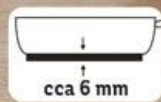

- vhodná do trouby do 160 °C
- ILAG® Ultimate HL: zajišťují zlepšenou a vynikající nepřilnavost
- vhodná pro všechny druhy plotýnek – včetně indukčních
- rozměry: A: Ø cca 24 cm / B: Ø cca 28 cm

kus A

kus B

-50 Kč*

-50 Kč*

~~349.-~~
299.-

~~399.-~~
349.-

* cenové srovnání s ložským modelem

* cenové srovnání s ložským modelem

**NIŽŠÍ
CENY
KAŽDÝ
DEN**

ILAG
NON STICK
SWISS TECHNOLOGY
ULTIMATE HL

ERNESTO®
PÁNEV Z HLINÍKOVÉ
LITINY

- vhodná pro všechny druhy plotýnek – včetně indukčních
- rozměry: cca 28 x 28 cm / Ø cca 28 cm

-50 Kč*

~~349.-~~
299.-

* cenové srovnání s ložským modelem

kus

ERNESTO®
KUCHYŇSKÉ POMŮCKY