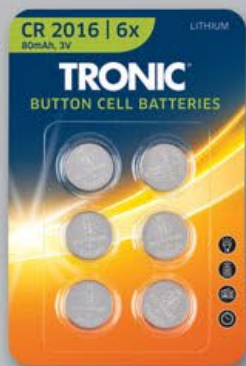

Sada nýtovacích kleští

- pro trvalé spojení různých materiálů, jako jsou např. plechy apod.
- 4 různé hlavy nýtů, včetně montážního klíče

4x I
2,4 mm · 3,2 mm · 4,0 mm · 4,8 mm

60x
15x 2,4 x 6 mm · 15x 3,2 x 6 mm
15x 4,0 x 6 mm · 15x 4,8 x 6 mm

včetně 4 HSS vrtáků a nýtů

sada

249.90

balení

2+1 ZDARMA!

~~49.90~~

33.26

TRONIC®

Knoflíkové baterie – 6 kusů

- alkalické/lithiové

Cena za 1 balení při koupi každých 3 balení v libovolné kombinaci 33,26 Kč. Standardní cena za 1 balení 49,90 Kč.

LIVARNO home

LED svítidlo do vlhkých místností

- rovnoměrné osvětlení s neutrálním bílým světlem

TECHNICKÉ ÚDAJE:

- max. příkon: 9 W
- životnost LED: cca 30 000 hodin
- teplota světla: 4 000 K
- světelný tok: 900 lm
- rozměry: cca 68 x 6,6 x 6,3 cm

kus

-25%*

~~199.90~~

149.90

* cenové srovnání s ložským modelem