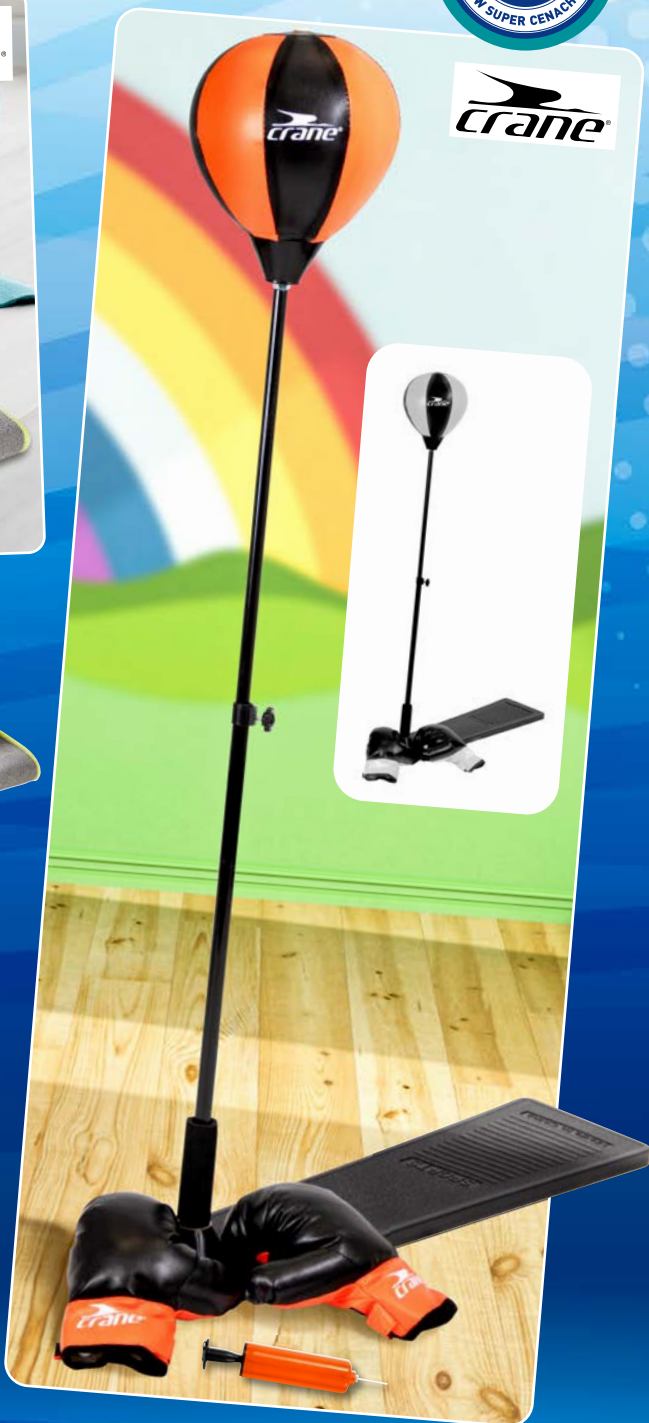

CRANE
Zestaw hantli 4 w 1

Zestaw
krótkie hantle, sztanga, kettlebell, podpórki do pompek

SUPER CENA

149⁹⁹

29,98 ZŁ
ZA 2-PAK

sztuka
14⁹⁹

PRODUKT DOSTĘPNY
TYLKO W 2-PAKU

CRANE
Hantle
Zestaw 2 szt.
do wyboru: 2 × 1 kg
lub 2 × 2 kg

49,98 ZŁ
ZA 2-PAK

sztuka
24⁹⁹

PRODUKT DOSTĘPNY
TYLKO W 2-PAKU

CRANE
Hantle
Zestaw 2 szt.
2 × 3 kg, dzięki sześciokątnej budowie
nie przemieszczają się podczas treningu

COŚ SUPER OD ŚRODY

OFERTA OD 3.01

24⁹⁹

CRANE
Ręcznik sportowy
Sztuka/Zestaw 2 szt.

86% poliester, 14% poliamid; wymiary: 70 × 140 cm (1 szt.) lub 50 × 100 cm (2 szt.); różne kolory

**SUPER
CENA**

69⁹⁹

CRANE
Zestaw bokserski
dla dzieci

Zestaw

kompletny zestaw
do zabawy w boks;
dwa rodzaje