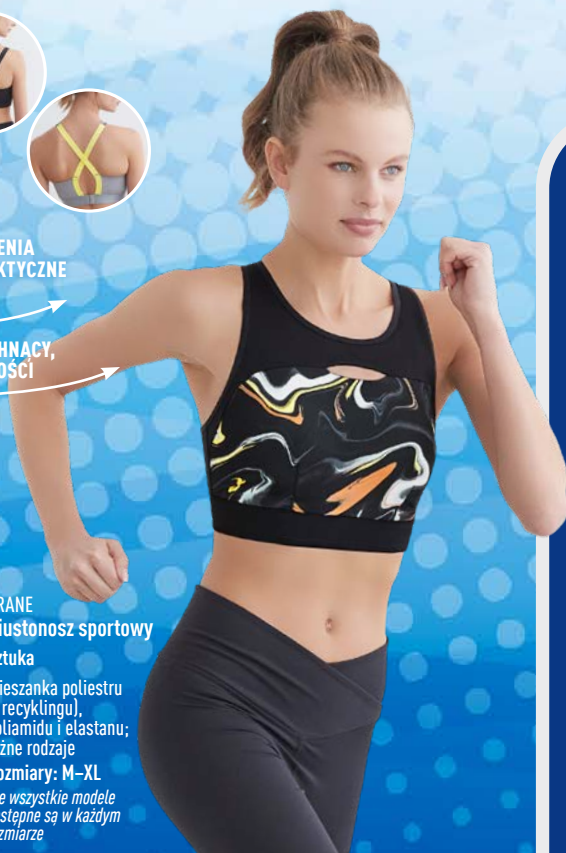

**MARKI DOSTĘPNE
TYLKO W ALDI**

*Jakość
dla
aktywnych*