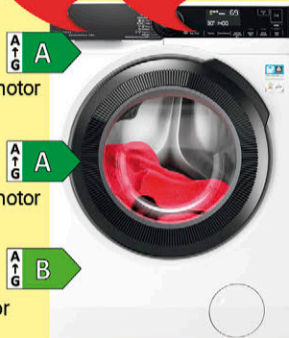

ČESKÝ PANEĽ

EKLUZIVNĚ V PLANEU

A

A

B

Náplň od 7 kg

Od 1 200 ot./min.

Hloubka od 44,3 cm

od 12.490,-

*Více o prodloužené záruce na motor: www.whiplus.eu

LG

Pračka / FSR5A14WL

- AI DD – optimální volba pracích pohybů
- Steam – parní praní
- program Pro alergiky
- rychlý program Bavlna turbo
- SMART Diagnosis - inteligentní diagnostika

A

Náplň 11 kg

1 400 ot./min.

Hloubka 56,5 cm

9.999,-

ČESKÝ PANEĽ

EKLUZIVNĚ V PLANEU

A

A

Náplň 8 kg

1 151 ot./min.

Hloubka 53 cm

CANDY

Pračka

RO 284DWMS7/1-S

- Wi-Fi + Bluetooth připojení
- kompatibilní s hlasovými asistenty Alexa a Google
- 9 rychlých programů
- Snap&Wash

A

Náplň 8 kg

1 151 ot./min.

Hloubka 53 cm

7.489,-

*Více o prodloužené záruce na motor: www.whiplus.eu

Whirlpool

Pračka

FFD 9469BV

- 9 kg • 1 400 ot./min.

Cena: **9.989,-**

FFB 8469BV CS

- 8 kg • 1 400 ot./min.

Cena: **9.489,-**

FFS 7458 B CS

- 7 kg • 1 400 ot./min.

Cena: **6.989,-**