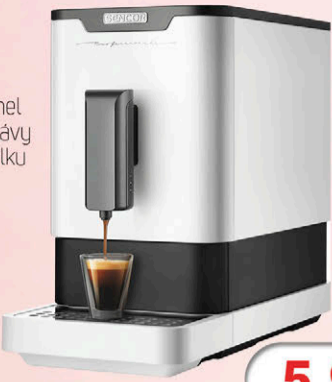

- samoostřící čepele z uhlíkové oceli
- 11 dílná sada

Sít
Střih 0,6–13 mm
6 nástavců

1.599,-

Automatické espresso

SES 7210WH

- dotykový LED panel
- nastavitelná síla kávy
- paměť velikosti šálku kávy
- 1,1l nádržka na vodu