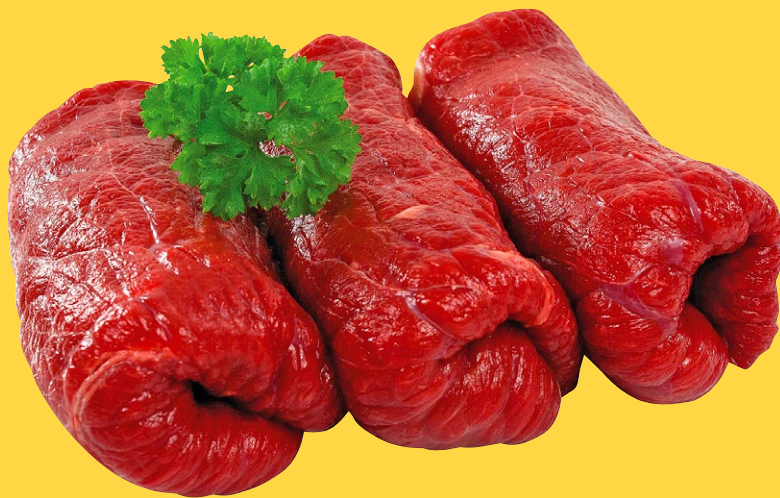

zwei aromatische Kaffeespezialitäten – „Cappuccino“ oder „Latte Macchiato“ einfach zubereiten

UVP 499,99
279,-

AKTION!

ZUM WOCHENENDE

GÜLTIG VON DONNERSTAG BIS SAMSTAG, 04. – 06.01.2024

FRISCHE RINDER-ROULADEN, -BRATEN
oder **-GULASCH**
aus der Oberschale,
je 1 kg