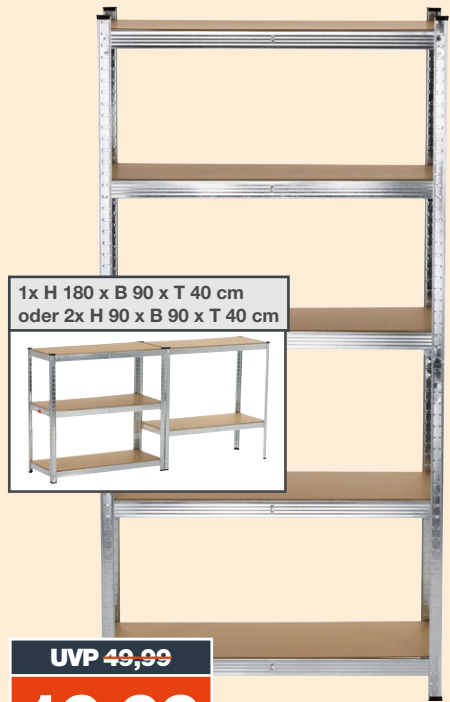

EASYmaxx

SCHWERLASTREGAL

- mit 5 flexibel einsetzbaren verstärkten Böden
- bis zu 175 kg Tragkraft je Boden
- einfaches Stecksystem
- bodenschonende Kunststofffüße

1x H 180 x B 90 x T 40 cm
oder 2x H 90 x B 90 x T 40 cm

UVP 49,99

19,99

TEXTIL-KLEIDERSCHRANK MIT ABLAGE

- robustes Metallgestell
- atmungsaktiv
- mit zusätzlichem Ablageboden
- Maße: B 75 x H 160 x T 50 cm

DIE BESSERE IDEE