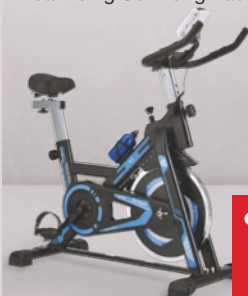

Maße: ab (B x T x H)
90 x 90 x 190 cm

-39%

ab **899,99**
UVP 1.499,-

Speedbike RapidPace

- leiser Riemenantrieb
- ca. 10 kg Schwungmasse

-38%

ab **139,99**
UVP 229,-

Laufband