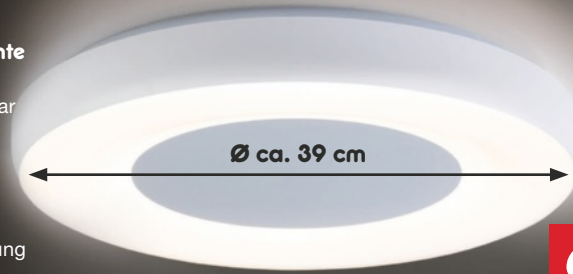

- stufenlos dimmbar
- mit Memory-Funktion

Höhe
ca. 148 cm

Höhe
ca. 145 cm

Aktion

29.99

**LED Deckenleuchte
39 cm**

- stufenlos dimmbar zur optimalen Beleuchtung
- 3 Lichtfarben-Schnellwechselfunktion
- inkl. Fernbedienung
- mit Timer- und Nachtlicht-Funktion

Ø ca. 39 cm

Aktion

29.99

**LED
Deckenleuchte**

- energiesparend und langlebig
- mit drehbaren Leuchtstäben
- bis zu 25.000 h Lebensdauer

Länge: ca. 50,5 cm
Breite: ca. 16,5 cm

Aktion

29.99