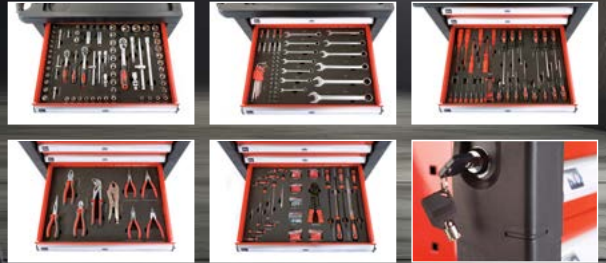

20€ Gutschein

mit dem Code:
N-BAUMARKT-20
auf Baumarkt**

Werkzeugwagen AY 493

Best.-Nr. 1940063000

- mit 5 Schubladen
- 379-tlg. bestückt
- hochwertige Werkzeuge

-16%

499.99*
UVP 599.95

Lagerregal