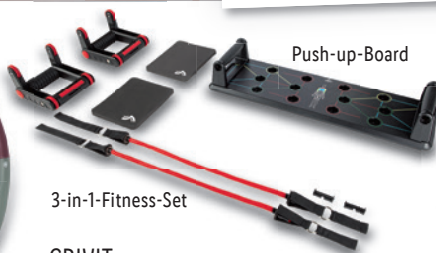

Push-up-Board

3-in-1-Fitness-Set

CRIVIT Push-up-Board/ 3-in-1-Fitness-Set

Push-up-Board: 2 Griffe mit farblich
markierten Steckfeldern für 12 verschiede-
ne Positionen. 3-in-1-
Fitness-Set: Fitness-
roller, Push-up-Grif-
fe, Expander.
Je Set. **Art.-Nr.**
100354525

-20%

~~14,99~~

11,99

nur online