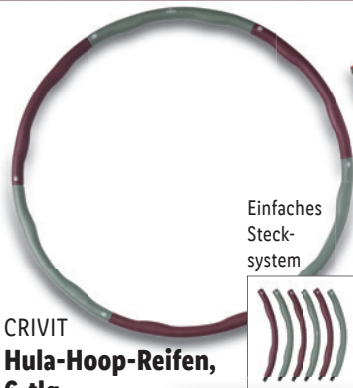

CRIVIT Hula-Hoop-Reifen, 6-tlg.

Durchmesser: ca.
Ø 100 cm.
Gewicht: ca. 1,2 kg.
Je Stück. **Art.-Nr.**
100366446

Einfaches
Steck-
system

-33%

~~14,99~~

9,99

nur online