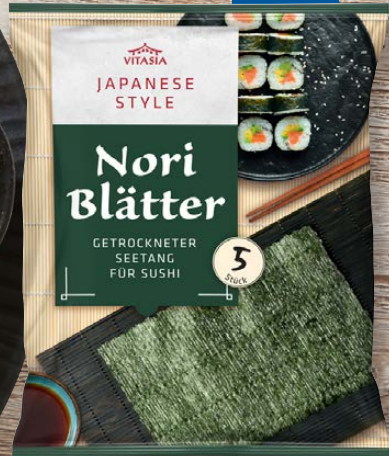

1.29*

5 Stück

Vitasia Nori Blätter
Je 5 Stück

1.29*

Vitasia Sushi Reis
Je 500 g
1 kg = 2.58

1.29*

Kalorienarm

Vitasia Konjak Reis
Glutenfrei.
Je 250 g
1 kg = 6.36