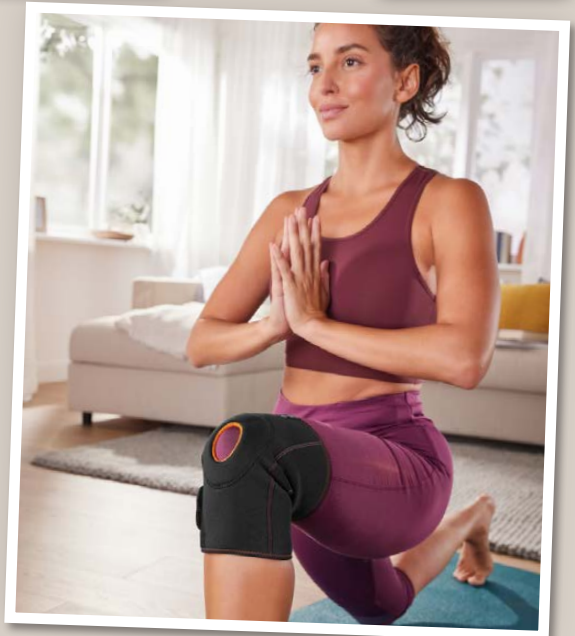

**MEGA
SPAR
PREIS**

**sensiplast®
5 Dusch-
pflaster/
Wund-
verbände**

Steril, atmungs-
aktiv und sicher
haftend. Maße:
je ca. 8 x 10 cm.
Je 5 Stück

-33%

**1.49^x
- .99***

^xLetzter Preis zum regulären Verkaufspreis

ab Donnerstag, 4.1.

**sensiplast®
Binden- und
Bandagen-
sortiment**

Je Stück/Set
1 m = -.14/-20

Weitere
Varianten
erhältlich

1.99*

**sensiplast®
Kinesio-
logie-Tapes**

Verstärkt das Stabilitäts- und Bewegungs-
gefühl. Latexfrei,
wasserabweisend
und atmungsaktiv.

4 Rollen à L 5 m x
B 5 cm. Je Set
1 m = -.50

auch online

9.99*

**sensiplast®
Rücken-/
Kniegelenk-Bandage**

Modell „AIRCON“. Individuell
einstellbar durch Klettverschluss.
Wärmende, stabilisierende Schicht mit
Mikroperforierung. Rücken: S/M-
L/XL. Kniegelenk: Einheitsgröße
(Knieumfang: 35-41 cm). Je Stück

auch online

5.99*

Online noch mehr Auswahl unter **lidl.de**

**CHRISTOPEIT
Ergometer**

Typ „BT 4000“.
Magnet-Brems-System.
Schwungmasse: ca. 7kg.
Widerstandseinstellung:
24-stufig.
Produktmaß:
ca. L 85 x B 48 x
H 145 cm. Je Stück
Art.-Nr. 100328503

nur online

199.-

KETTLER

**Extra lange Führung für Personen
bis zu 2 m Körpergröße**

**KETTLER
Rudergerät**

Typ „Regatta 300“. Magnet-Brems-System.
Schwungmasse: ca. 6 kg. Widerstands-
einstellung: 5-stufig. Extra lange
Führung für Personen bis zu 2 m
Körpergröße. Produktmaße:
139 x 62 x 83 cm. Je Stück
Art.-Nr. 100364731

nur online

-38%

~~UVP 1.299.-~~
799.-

zzgl. Lieferzuschlag 13.95