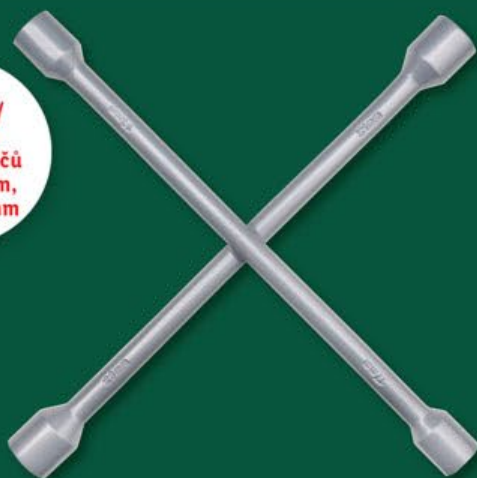

-200 Kč*

1199.-

999.-

PARKSIDE®

Elektrický rázový utahovák

- přilepový mechanismus s vysokou silou * cenové srovnání s loňským modelem

pro matice/šrouby kol s velikostí klíčů 17 mm, 19 mm, 21 mm a 23 mm

kus

149.-

PARKSIDE®

Křížový klíč na kola

- rozměry: cca 35,5 x 35,5 x 1,5 cm

objem: cca 400 ml

400 ml

99.90

DOSTUPNÉ POUZE V PRODEJNÁCH