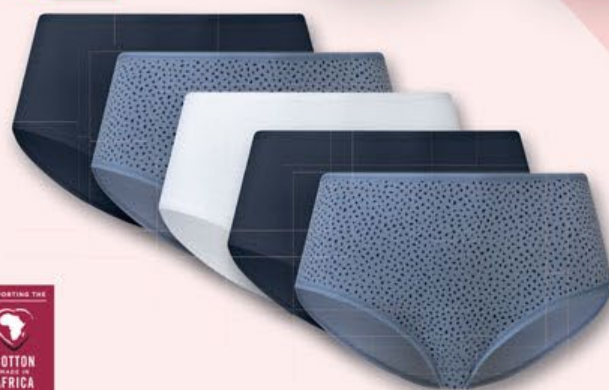

esmara® KALHOTKY
S VYSOKÝM PASEM - 5 KUSŮ

- materiál: bavlna, elastan
- vel.: S-L

balení

249.-