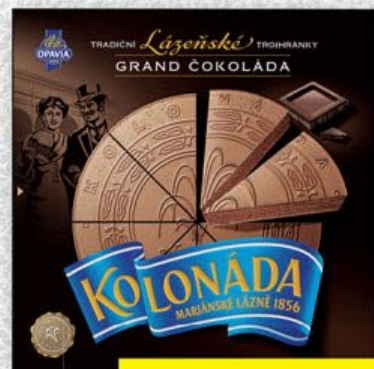

**TRADIČNÍ
LÁZEŇSKÉ
TROJHRÁNKY**

grand čokoláda,
100 g = 24,95 Kč

SUPER CENA!

200 g

49.⁹⁰