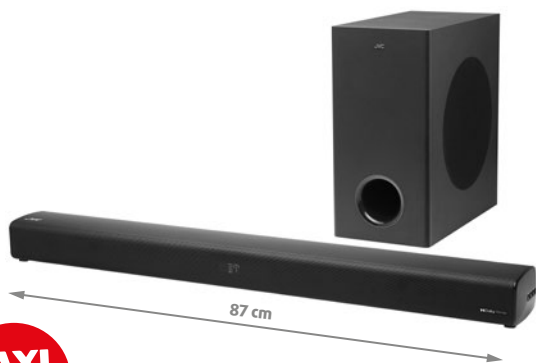

MAXI
VÝPRODEJ

JVC TH-E741B, 2.1

Soundbar

VÝKON 280 W

DOLBY ATMOS

2.1 kanálový zvuk, bezdrátový subwoofer, zvuk Dolby Atmos, • Bluetooth pro bezdrátové sdílení hudby • připojení pomocí HDMI eARC/ARC vstup (v 2.1) • 2x HDMI, USB, dálkový ovladač • záruka 42 měsíců po registraci

3 999 Kč