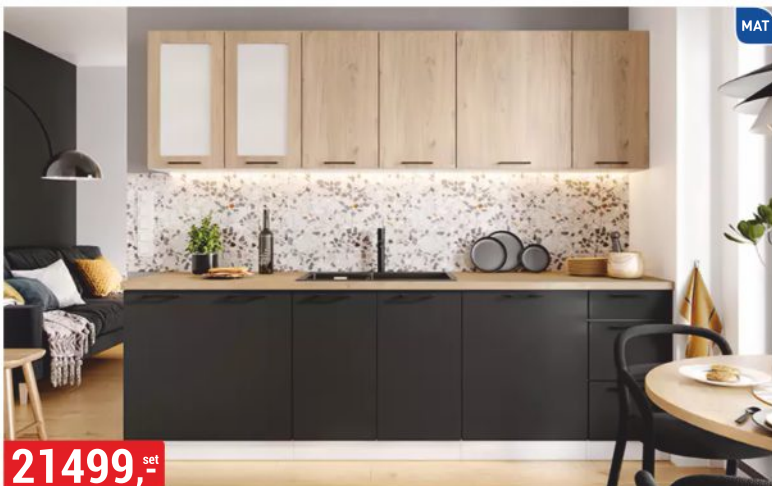

KUCHYŇSKÁ LINKA STILO 260 cm
bílá, bez pracovní desky

21499,-^{set}

KUCHYŇSKÁ LINKA DENIS 260 cm
dub london/černá mat, bez pracovní desky a úchytek