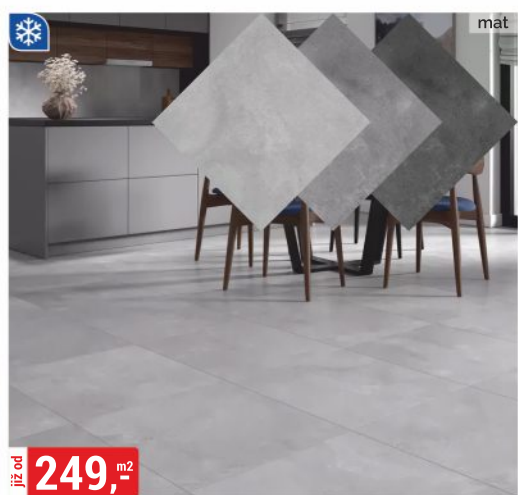

299,- m²
OBKLAD BOARD 30x60 cm
třída I, rektifikovaná

349,- m²
OBKLAD BURANO 30,8x60,8 cm
třída I

DOMINO

429,- m²
OBKLAD HARDY 25x75 cm
třída I, rektifikovaná

249,- m²
DLAŽBA DELANO 60x60 cm
třída I, rektifikovaná