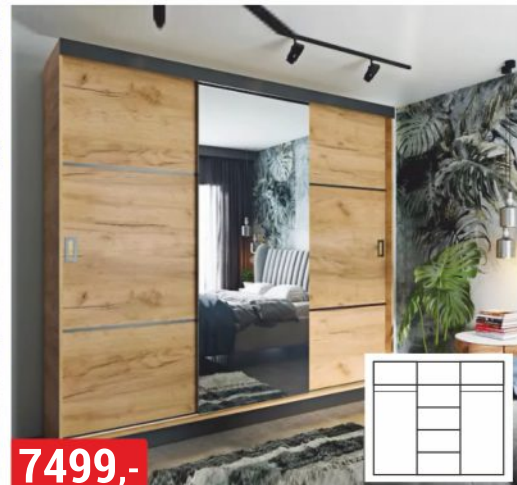

1 3899,- 2 4099,- 3 6499,-

NÁSTAVEC 190x100x56 cm 190x95 cm 190x200x56 cm

již od 899,-

2699,-

ŠATNÍ SKŘÍŇ PINO 3
96x177x50 cm, dub sonoma, bílá nebo grafit

7199,-

ŠATNÍ SKŘÍŇ BORA
205x214x62 cm, dub wellington