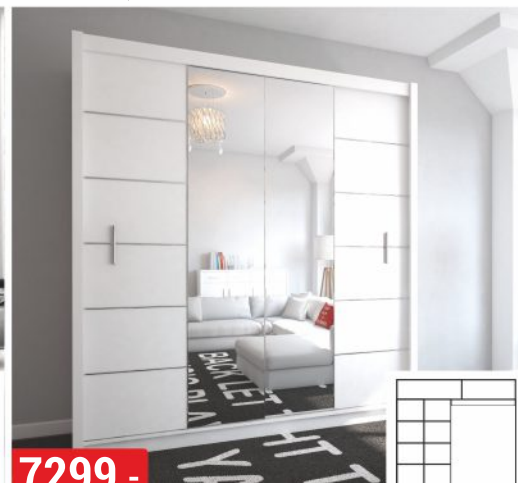

7299,-

ŠATNÍ SKŘÍŇ LIZBONA
203x215x61 cm, bílá nebo dub sonoma