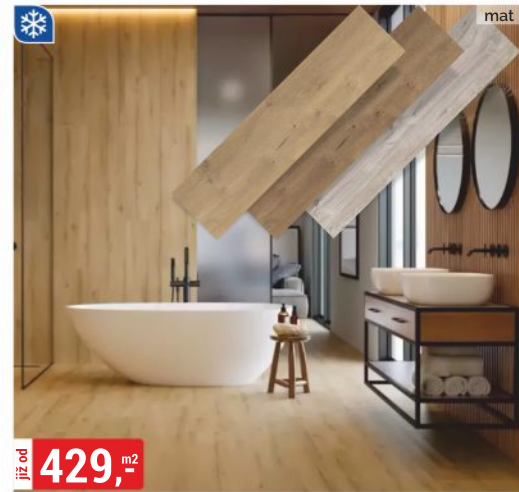

již od 429,-^{m²}
DLAŽBA 30x120 cm
třída I, rektifikovaná, vzor dřeva