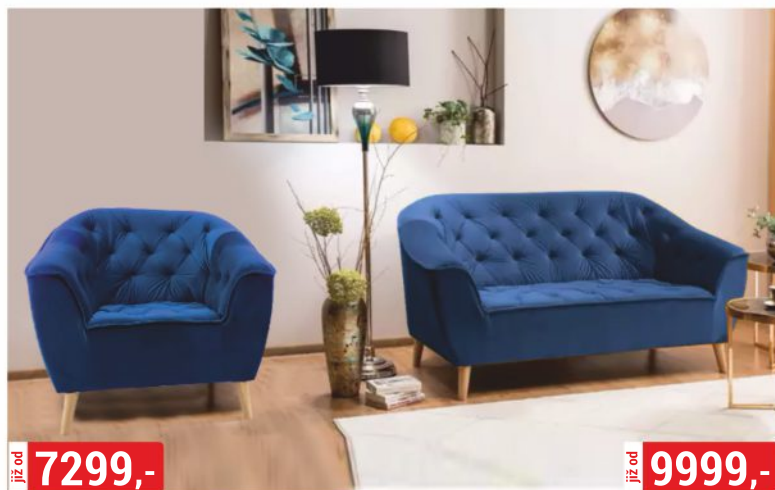

již od 6999,-

POHOVKA TANGO
vybrané barvy a látky

již od 7299,-

KŘESLO GALAXY *
vybrané barvy a látky

již od 9999,-

*** POHOVKA GALAXY**
vybrané barvy a látky

již od 10599,-

ROHOVÁ SEDACÍ SOUPRAVA MINOS
vybrané barvy a látky, provedení pravé nebo levé