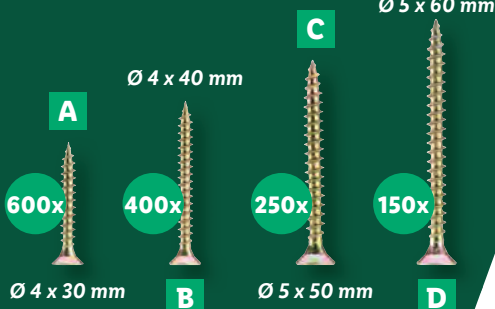

**Skrutky
do drevotriesky**

- kalené, pozinkované
- so zápusťou hlavou (TX20/TX25)

aj online

VPA

balenie

-20%

4.99

3.99
(1 kus =
• 0,01/0,02/0,03)

Ø 5 x 60 mm