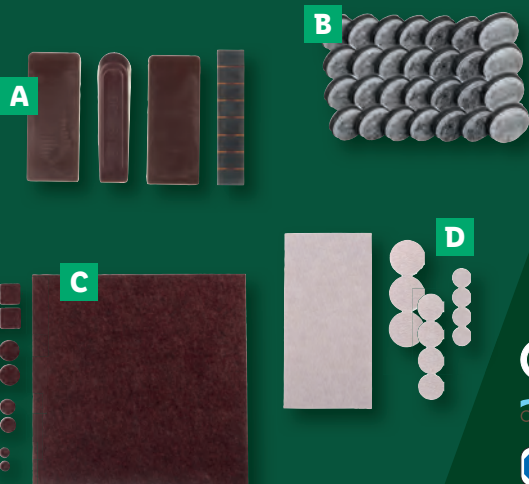

Ochranné podložky

súprava

-13%

~~1.49~~

1.29