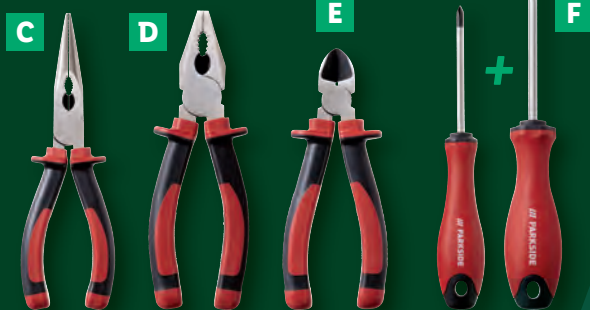

Skrutkovač/ skúšačka napätia

• rôzne druhy

kus

-33%

1,49
0,99

VPA

**OD ŠTVRTKA 18. 1.
DO NEDELE 21. 1.**

Nástrčné kľúče

- z chróm-vanádiovkej ocele (Cr-V) a ocele S2
- s 1/4" upínaním

aj online

36-dielna súprava

ušetríte 1 €

12,99
11,99

Náradie

kus/súprava

2,49

tesárske
ceruzky
vrátane
strúhadlá

Páčidlá

A: cca 60 (24") + 90 (36") cm, 2-dielna súprava
B: cca 20/30/45/60 cm, 4-dielna súprava

aj online

súprava

12,99

Vidlicovo-očkové kľúče

A: 6/8/10/11/13/14/17 mm,
7-dielna súprava

B: 6x7/8x9/10x11/12x13/14x15/16x17 mm,
6-dielna súprava

C: 10x11/12x13/14x15/16x17 mm,
4-dielna súprava

súprava

-20%

4,99
3,99

aj online

Vodováhy

• 40+60+100 cm

aj online

3-dielna súprava

-10%

9,99
8,99