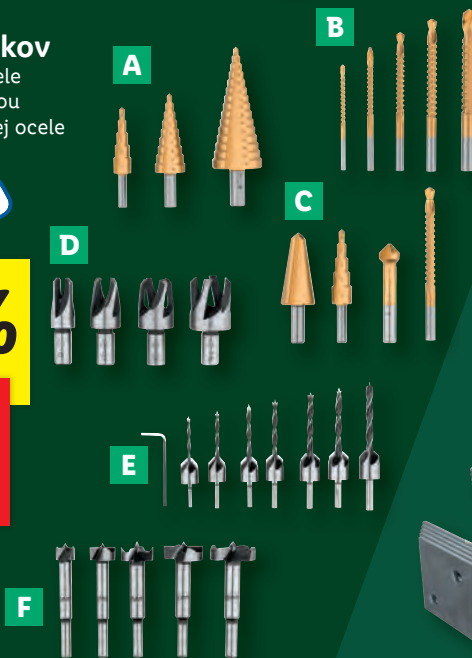

- A/B/C: z HSS ocele s titánovou vrstvou
- D/E/F: z uhlíkovej ocele

aj online

súprava

-50%

9.99

4.99

VPA

**Uholníky/
spojovníky**