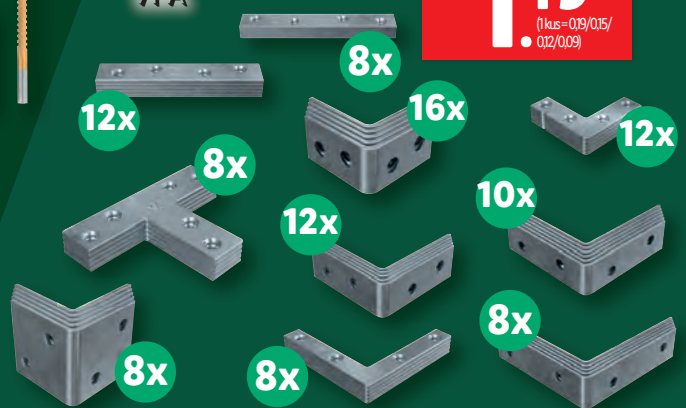

- z pozinkovanej ocele
- vrátane skrutiek

aj online

balenie

-57%

3.49

1.49
(1 kus = 019/015/
012/009)

VPA

**Skrutky
do drevotriesky**