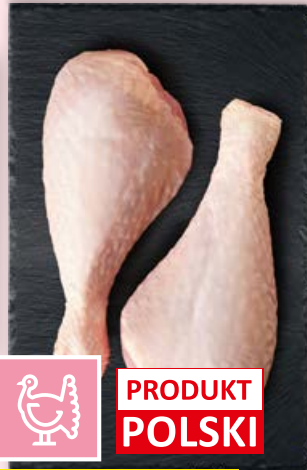

**PRODUKT
POLSKI**

SUPERCENA

11,99

RZEŹNIK

**Polski indyk –
podudzia**
1 kg