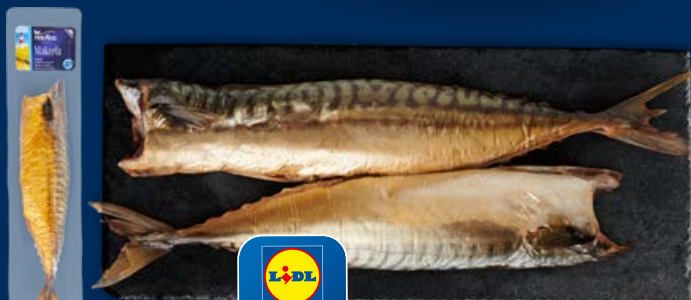

**OD CZWARTKU, 18.01
DO SOBOTY, 20.01**

RYBY

SUPERCENA

6,99

DELUXE
Dziki tosoś
sockeye, filet,
z certyfikatem MSC**
100 g
(69,90 zł/1 kg)

SUPERCENA

2,49

TARG RYBNY LIDL
Makrela, tusza
100 g
(24,90 zł/1 kg)

MSC-C-54764

MSC-C-54764

SUPERCENA

3,99

TARG RYBNY LIDL
Łupacz, filet bez skóry,
z certyfikatem MSC**
100 g
(39,90 zł/1 kg)

SUPERCENA

3,89

Zębacz,
filet bez skóry
100 g
(38,90 zł/1 kg)

** Dziękujemy za wybór produktu spełniającego globalne standardy MSC w zakresie zrównoważonego rybołówstwa. Razem chronimy ryby dla obecnych oraz przyszłych pokoleń. www.msc.org/pl

20% TANIEJ

25,90*
20,69

NAUTICA
Makrela, tusza wędzona
na gorąco
1 kg

Limit: 2 kg na ofertę.
Każdy kolejny kilogram będzie sprzedawany w cenie sprzed obniżki/cenie poza promocją. Szczegóły promocji dostępne w aplikacji Lidl Plus.

* cena przed obniżką/cena poza promocją

28

R 03/24 Artykuły prezentowane w materiale reklamowym znajdują się w sprzedaży w okresie jego obowiązywania albo według dat podanych przy produktach lub do wyczerpania zapasów. Ceny artykułów bez dekoracji. Sprzedaż artykułów tylko w ilościach detalicznych. Znaki firmowe i towarowe należą do ich właścicieli.