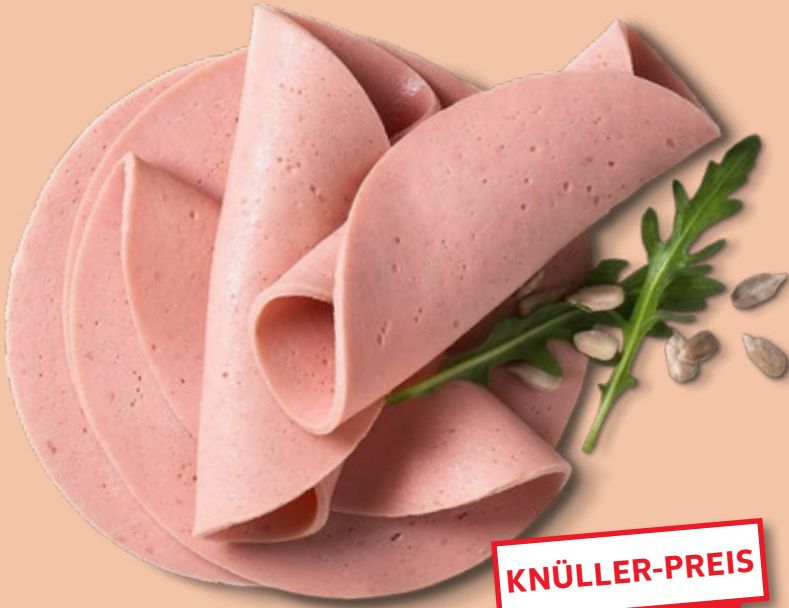

K-PURLAND
Kaiserbraten
aus der Hüfte,
goldgelb geräuchert,
zum Garen
kg

KNÜLLER

nur

6.39

KASSELER HERZHAFTE UND AROMATISCH

Viele Genussideen mit zartem Kasseler
unter kaufland.de/fleisch-rezepte

AB DONNERSTAG, 18.01.