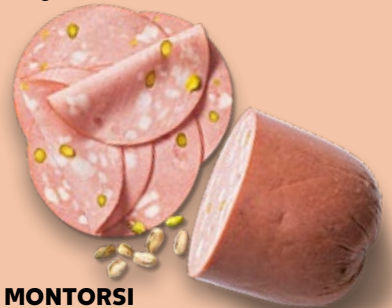

- ✓ Von unseren Metzgermeistern oder von sorgsam ausgewählten Lieferanten mit viel Leidenschaft hergestellt
- ✓ Aus nah und fern: Wurstspezialitäten aus der Region und beliebte Klassiker aus aller Welt
- ✓ Frisch aufgeschnittener Rohschinken schmeckt besonders zart und intensiv
- ✓ Von dick bis hauchdünn: Wir schneiden jede Stärke auf
- ✓ Wir beraten persönlich und stellen eine individuelle Auswahl unserer Spezialitäten zusammen

MÜLLER'S Heidefrühstück
nach Sülze Art, fein zerkleinert
100 g

KNÜLLER

nur

1.29

MONTORSI Mortadella Bologna IGP
mit Pistazien, ital. Wurstspezialität aus ausgewähltem Schweinefleisch, zart und aromatisch
100 g

-22%

1.79

1.39

LANGEWIESCHE Delikatess-Krustenbraten
gepökelt, schonend gegart und im Backofen traditionell kross gebacken
100 g

-23%

2.59

1.99

MONTORSI Landschinken
luftgetrocknet, eine besonders aromatische und original italienische Spezialität
100 g