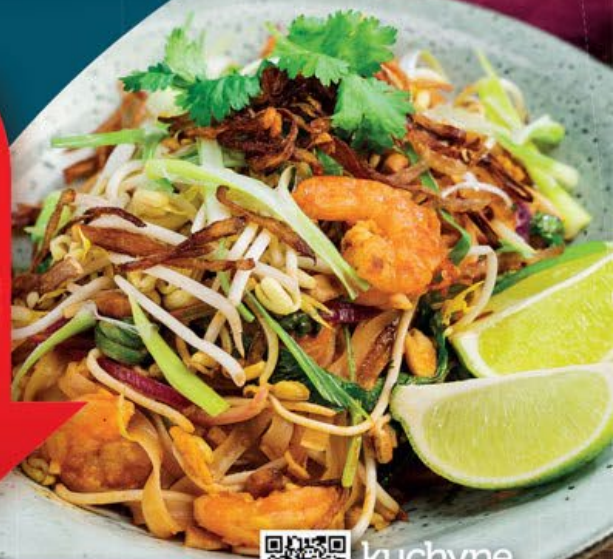

OD ČTVRTKA 18. 1. | DO NEDĚLE 21. 1.

Ušetřete až
40%

**NIŽŠÍ
CENY
KAŽDÝ
DEN**

VAŘTE JEDNODUŠE!

kuchyne
lidlu.cz

PAD THAI NUDLE