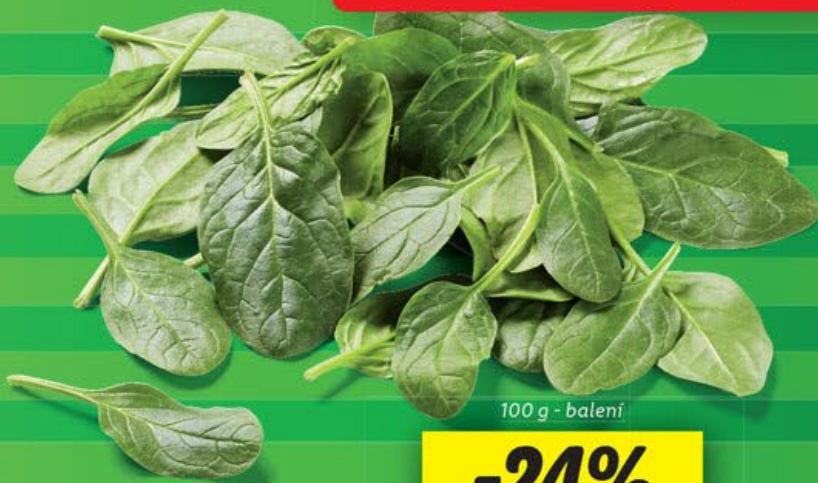

OD ČTVRTKA 18. 1. | DO NEDĚLE 21. 1.

100 g - balení

-24%

~~29.10~~

21.90

BIO

BABY ŠPENÁT