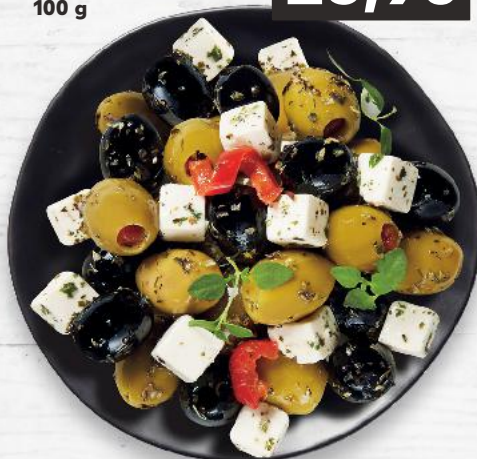

21,30

13,90

GURMÁN KLUB
Pomazánka
à la krab
s jogurtem
100 g

-27%

35,90

25,90

EXCELENT

Tavený sýr