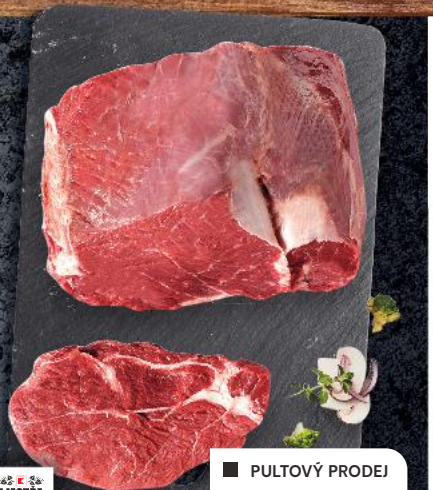

OBJEVTE
naši rozšířenou
NABÍDKU
v samoobslužném
prodeji chlazených
RYB

▼ PULTOVÝ NEBO SAMOOBSLUŽNÝ PRODEJ RYB

-33%

55,40

36,90

Losos
(Salmo salar)
filet s kůží, chlazený
aquakultura
100 g

■ PULTOVÝ PRODEJ

-26%

257,90

189,90

Hovězí krk
podplečí
bez kosti
z mladého býka
cena za 1 kg

-8%

86,90

79,90

Kuřecí játra
chlazená
cena za 1 kg

MASO UZENINY
POLIČKA
Tatarský biftek
z kýty