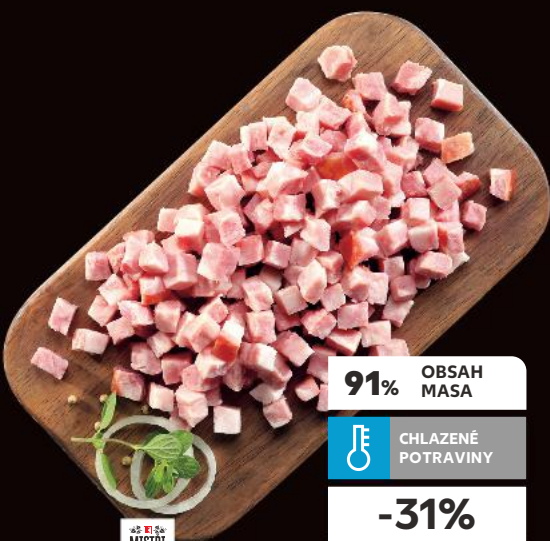

17,90

CHODURA
Pivní salám
100 g

CHLAZENÉ POTRAVINY

AKCE!

pouze

54,90

Kuře bez drobů
DUO
balené
cena za 1 kg

91% OBSAH MASA