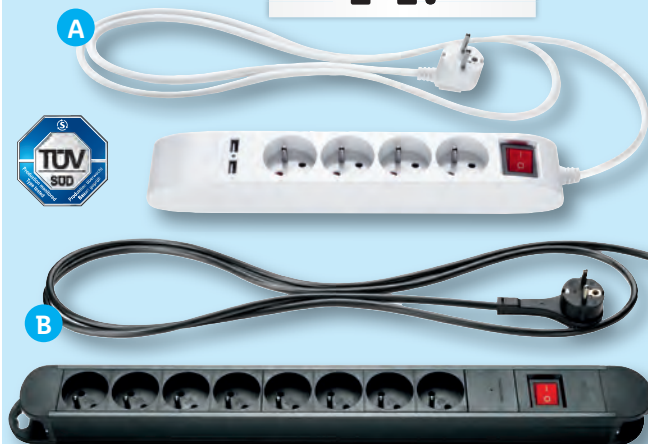

## Zásuvková lišta

- dĺžka kábla: cca 3 m

kus

**11.99**

A

B

OD UTORKA 2. 1.